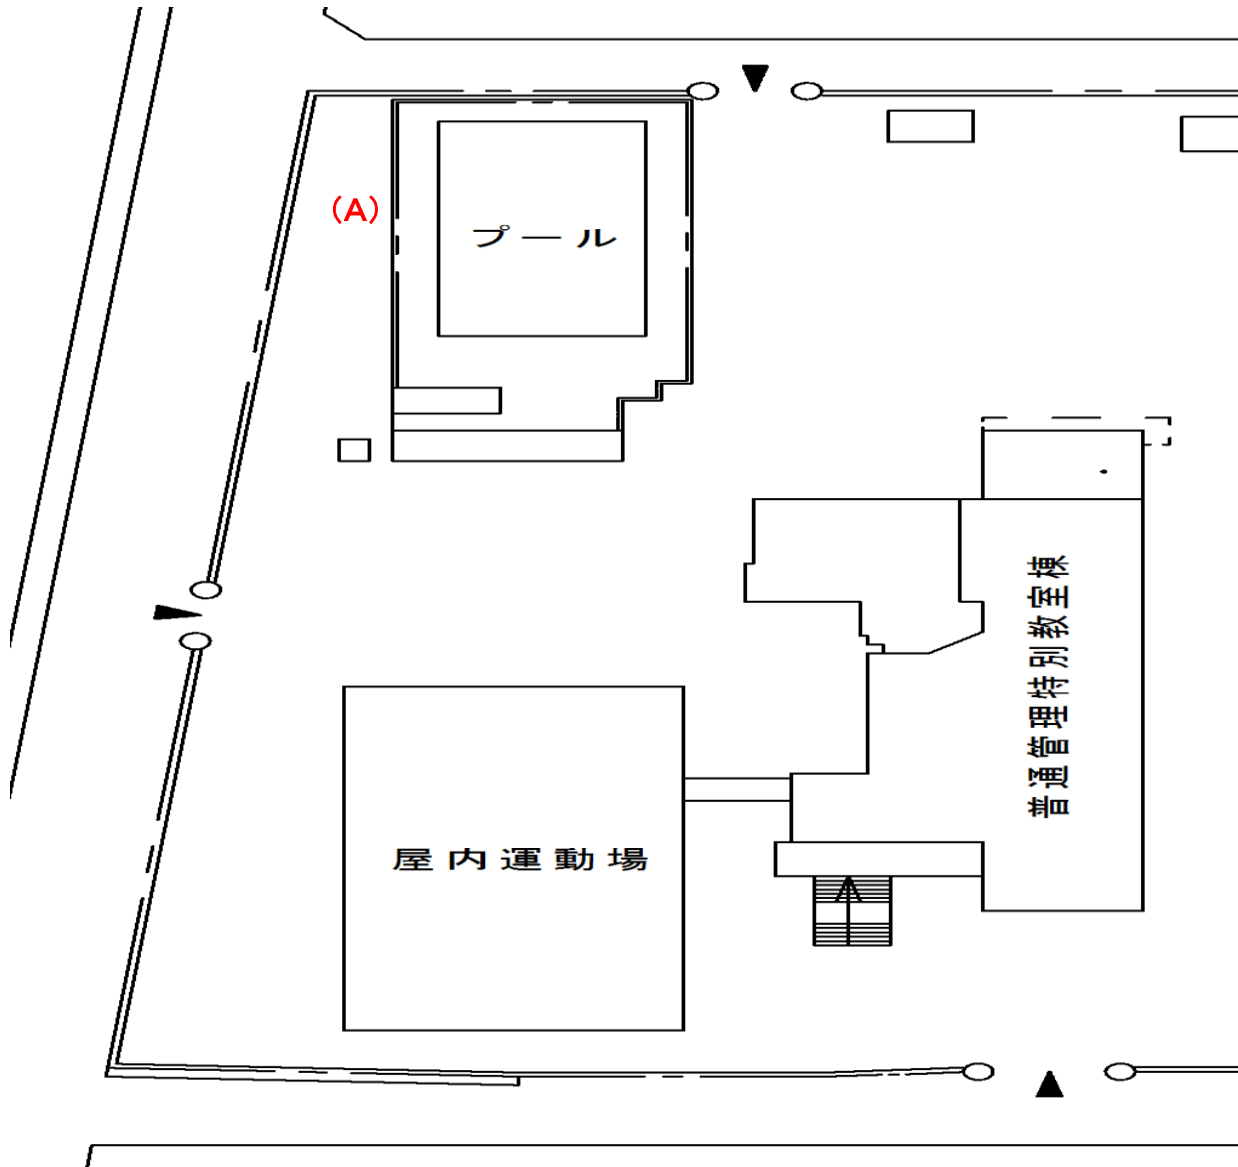

明正小学校

測定場所：明正小学校
住所：川柳町一丁目401番地
測定日時：令和3年(2021年)10月6日(水曜日) 15時20分 ~ 15時25分
測定者：環境政策課
天気：晴れ

測定地点	測定結果 (マイクロシーベルト毎時)		
	地上5cm	地上50cm	地上1m
(A) 埋設場所	0.06	0.06	0.06