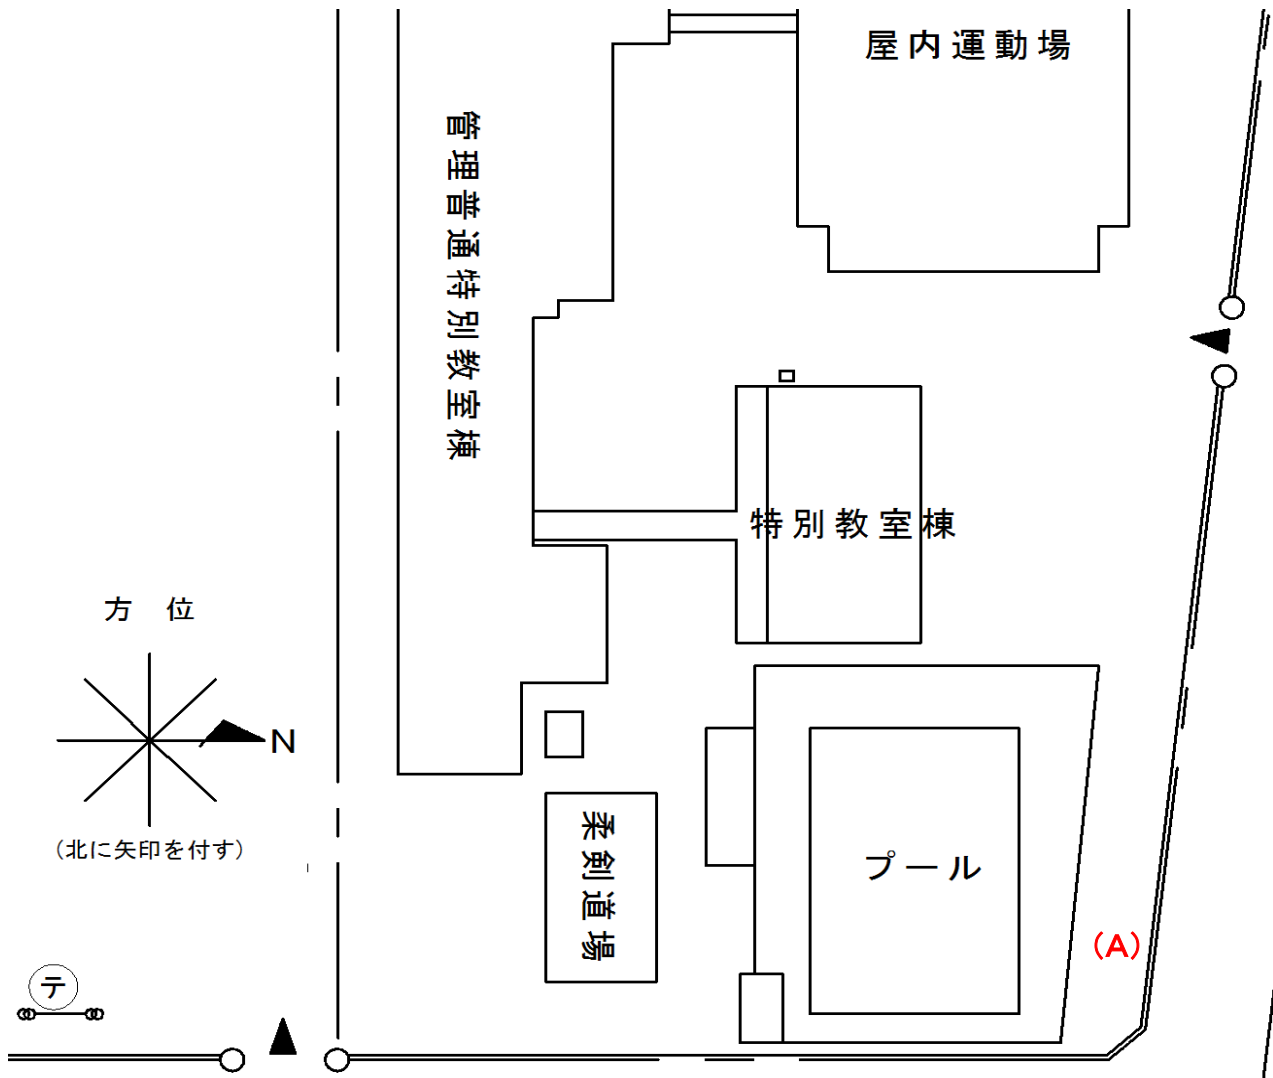

# 光陽中学校

測定場所：光陽中学校  
住所：川柳町一丁目498番地  
測定日時：令和3年(2021年)10月6日(水曜日) 14時30分 ~ 14時35分  
測定者：環境政策課  
天気：晴れ

測定地点	測定結果 (マイクロシーベルト毎時)		
	地上5cm	地上50cm	地上1m
(A) 埋設場所	0.05	0.05	0.05