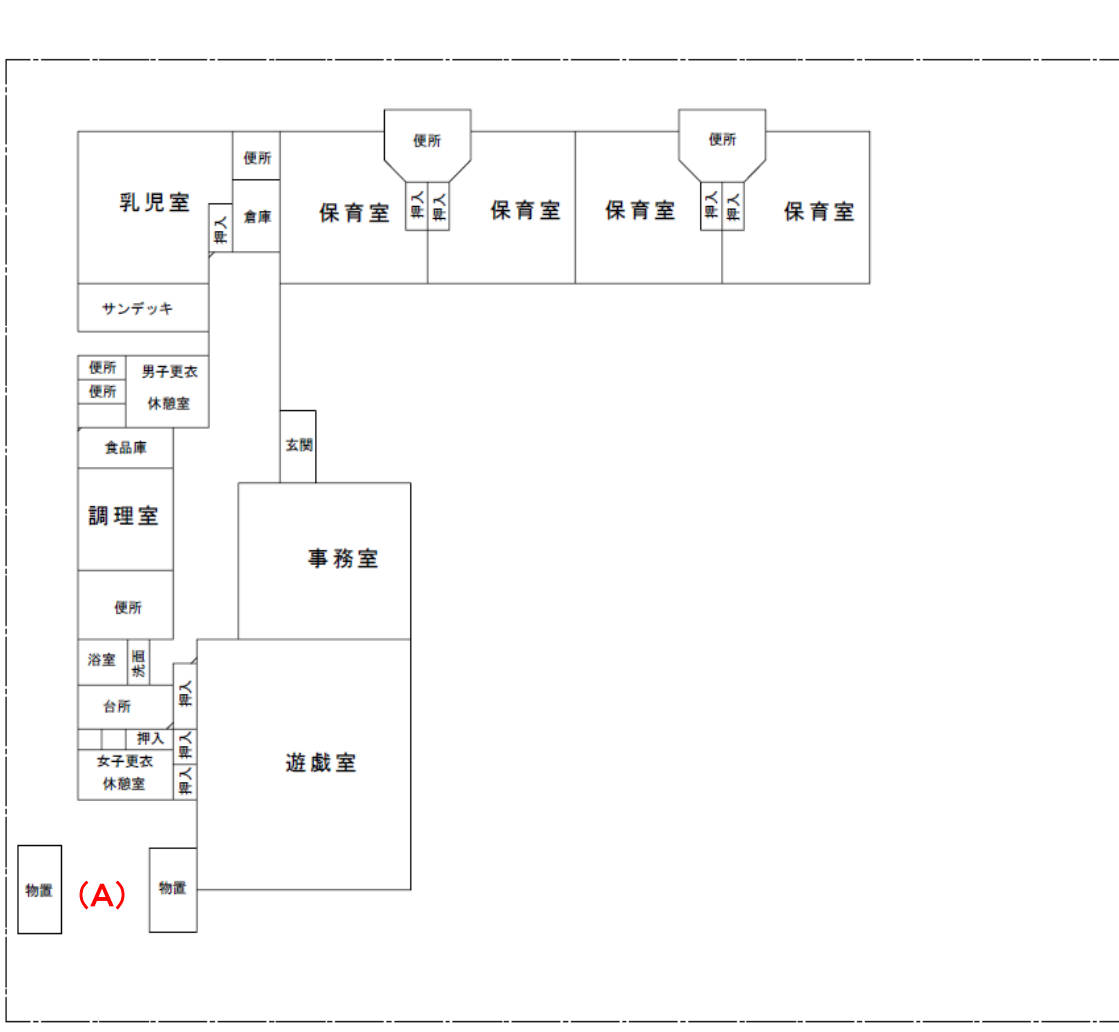

七左保育所

測定場所：七左保育所

住所：七左町1-184

測定日時：令和3年(2021年)10月19日(火曜日) 11時00分 ~ 11時05分

測定者：環境政策課

天気：曇り

測定地点	測定結果 (マイクロシーベルト毎時)		
	地上5cm	地上50cm	地上1m
(A) 埋設場所	0.06	0.06	0.05