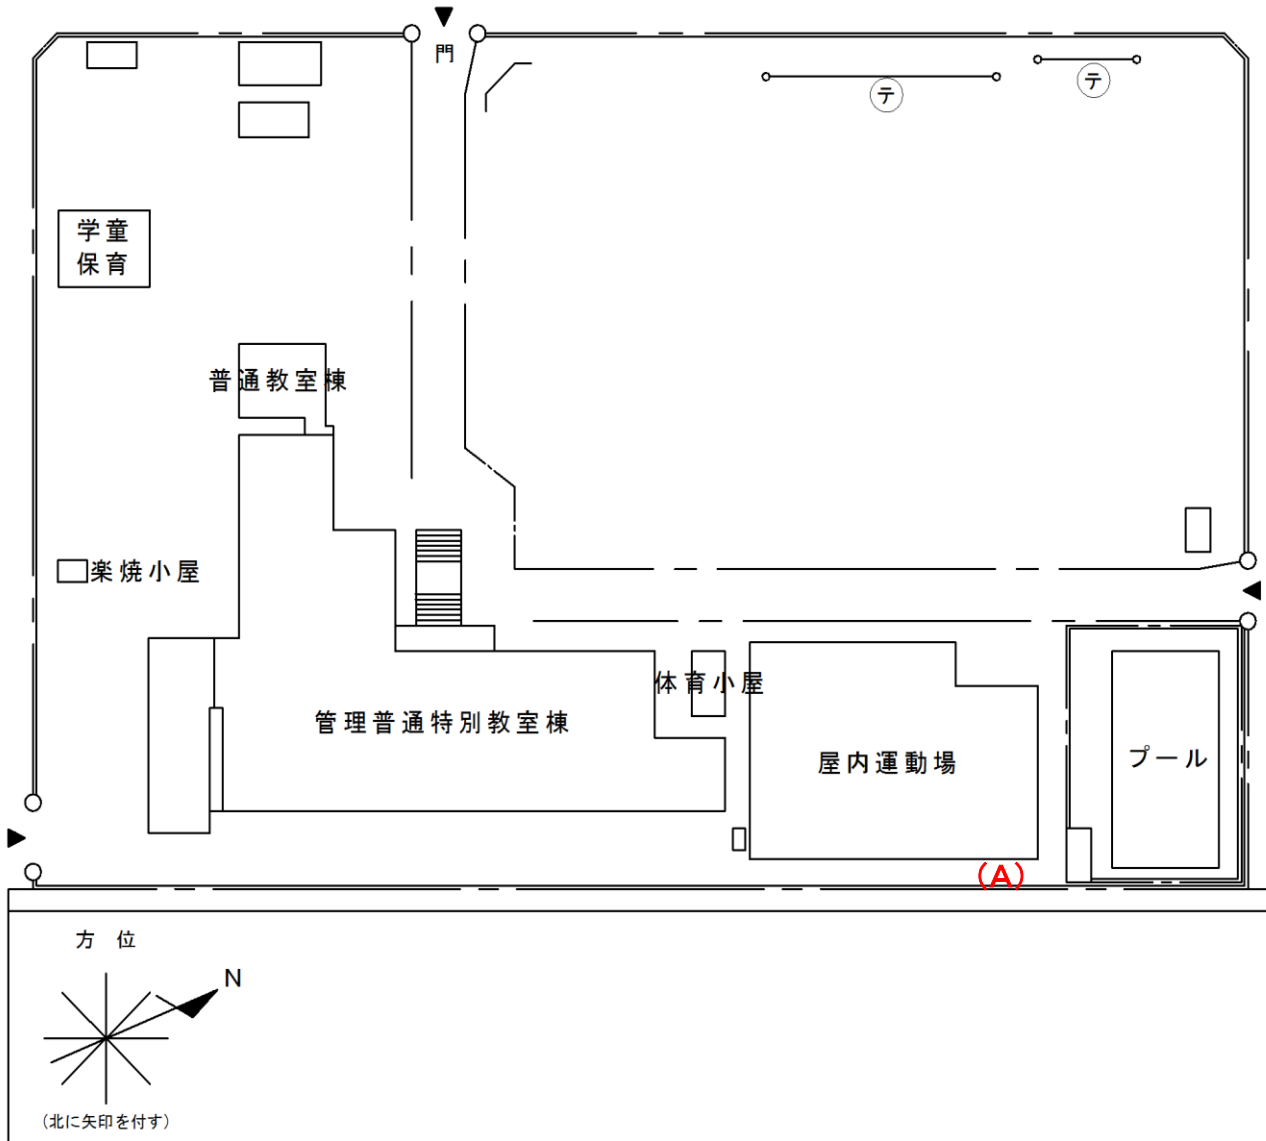

宮本小学校

測定場所：宮本小学校
住所：宮本町五丁目85番地
測定日時：令和4年(2022年)3月8日(火曜日) 15時10分 ~ 15時15分
測定者：環境政策課
天気：曇り

測定地点	測定結果 (マイクロシーベルト毎時)		
	地上5cm	地上50cm	地上1m
(A) 埋設場所	0.07	0.07	0.07