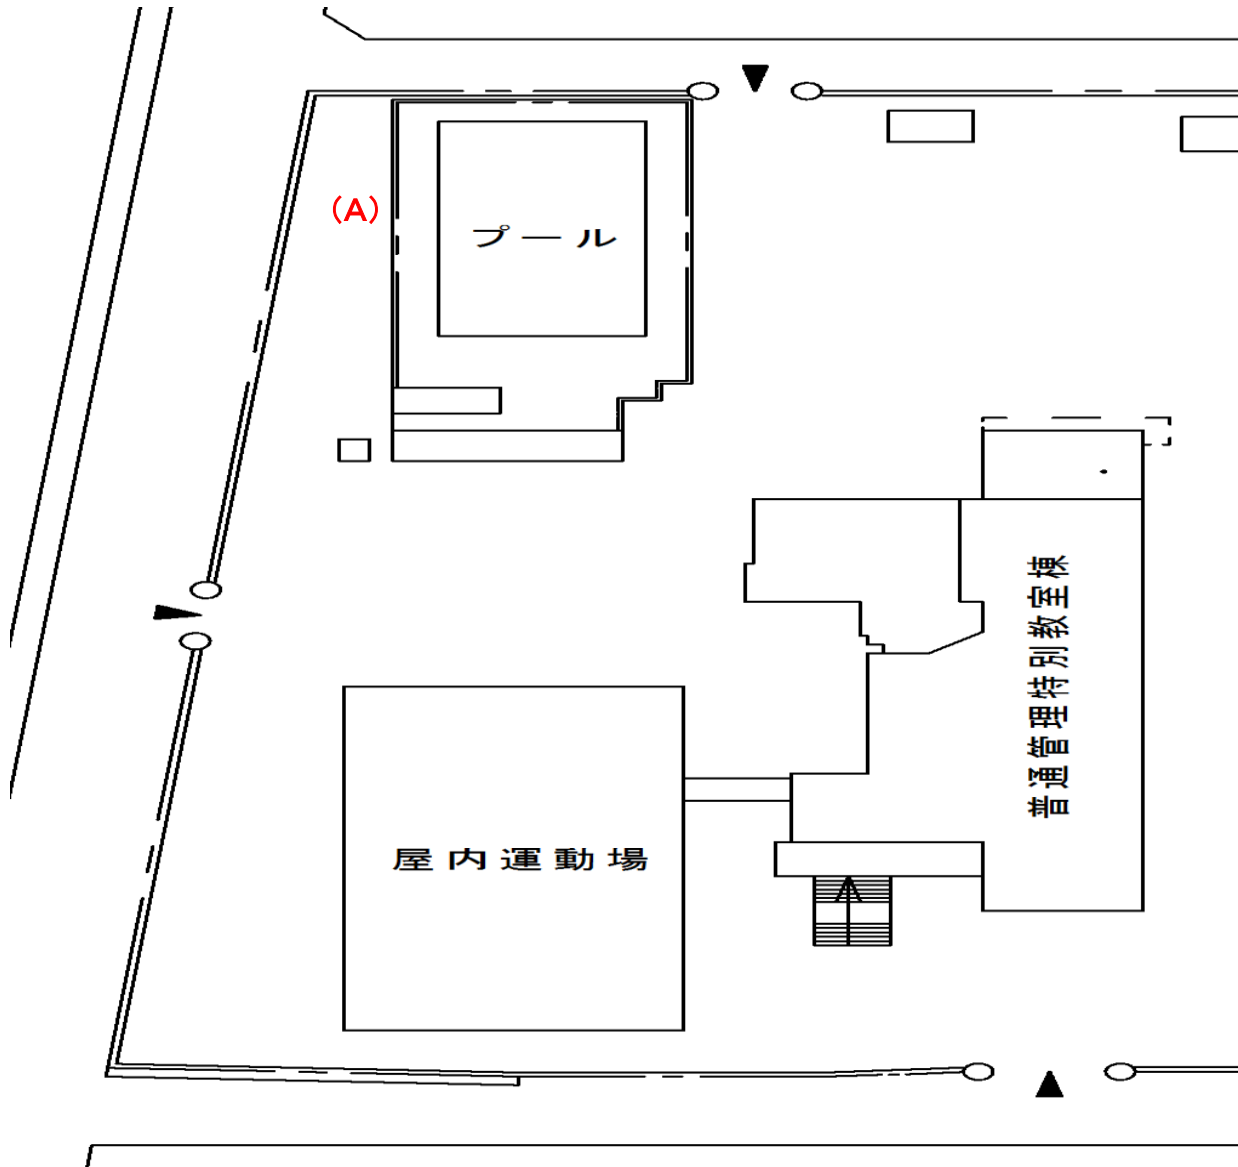

明正小学校

測定場所：明正小学校
住所：川柳町一丁目401番地
測定日時：令和4年(2022年)3月9日(水曜日) 13時30分 ~ 13時35分
測定者：環境政策課
天気：晴れ

測定地点	測定結果 (マイクロシーベルト毎時)		
	地上5cm	地上50cm	地上1m
(A) 埋設場所	0.06	0.06	0.06