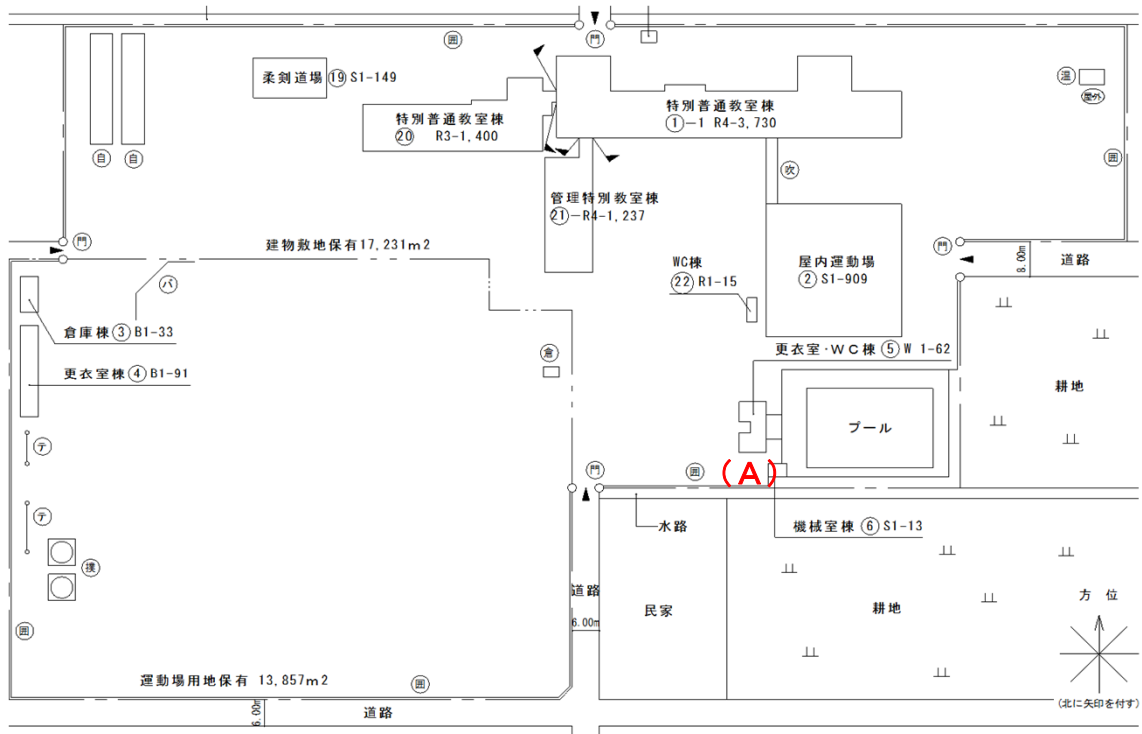

測定場所：南中学校

住 所：川柳町一丁目198番地

測定日時：平成23年12月19日(月) 14:40~14:45

天 気：晴れ

測定地点	測定結果 (マイクロシーベルトパーアワー)		
	地上5cm	地上50cm	地上1m
(A) 汚物置場	4.55	1.62	0.78