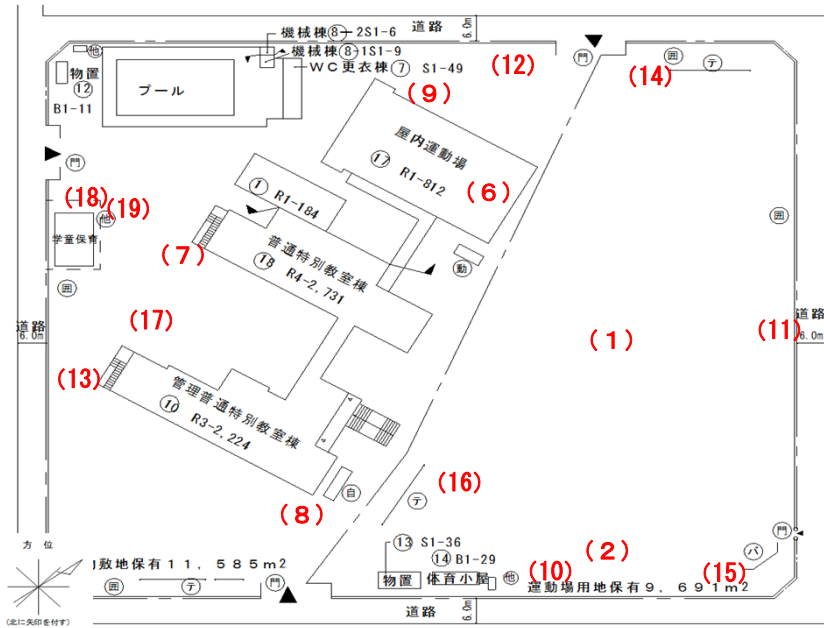

測定場所：平方小学校

住 所：平方2784番地

測定日時：平成23年11月22日(火) 9:32~11:50

天 気：晴れ

測定地点	測定結果 (マイクロシーベルトパーアワー)		
	地上5cm	地上50cm	地上1m
(1) 校庭	0.13	0.13	0.12
(2) 砂場	0.08	0.08	0.09
(3) 1階教室A	0.10	0.09	0.09
(4) 1階教室B	0.09	0.09	0.09
(5) 1階教室C	0.08	0.08	0.08
(6) 屋内運動場	0.08	0.06	0.07
(7) 雨樋A 校舎	0.36	0.20	0.15
(8) 雨樋B 校舎	0.14	0.09	0.08
(9) 雨樋C 屋内運動場	0.16	0.10	0.09
(10) 植物A	0.10	0.10	0.09
(11) 植物B	0.09	0.08	0.09
(12) 植物C	0.10	0.09	0.08
(13) 植物D	0.09	0.10	0.09
(14) 排水溝A	0.14	0.13	0.11
(15) 排水溝B	0.07	0.08	0.08
(16) 遊具 鉄棒	0.10	0.10	0.10
(17) ビオトープ	0.13	0.11	0.09
(18) 学童保育室 玄関ポーチ	0.08	0.08	0.07
(19) 学童保育室 雨樋	0.14	0.09	0.08