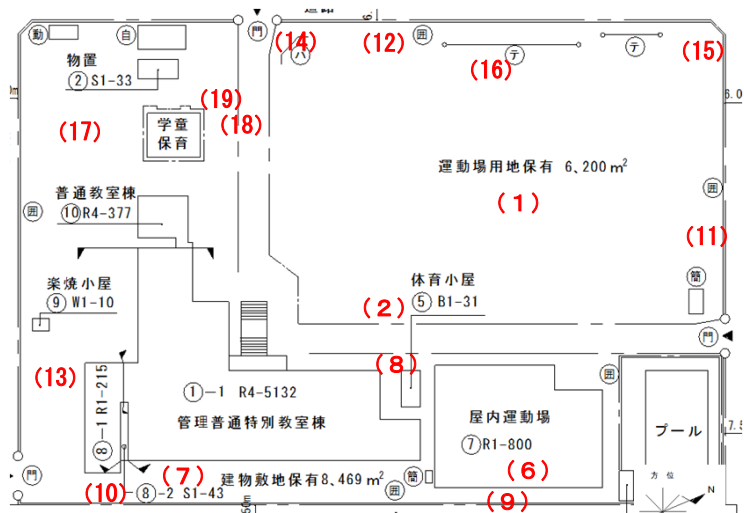

測定場所：宮本小学校

住 所：宮本町五丁目85番地

測定日時：平成23年12月6日(火) 13:30~15:44

天 気：曇り

測定地点	測定結果 (マイクロシーベルトパーアワー)		
	地上5cm	地上50cm	地上1m
(1) 校庭	0.11	0.11	0.10
(2) 砂場	0.09	0.09	0.09
(3) 1階教室A	0.09	0.10	0.09
(4) 1階教室B	0.08	0.08	0.08
(5) 1階教室C	0.09	0.09	0.08
(6) 屋内運動場	0.07	0.07	0.06
(7) 雨樋A 校舎	0.10	0.08	0.08
(8) 雨樋B 校舎	0.10	0.10	0.09
(9) 雨樋C 屋内運動場	1.04	0.18	0.11
(10) 植物A	0.12	0.10	0.10
(11) 植物B	0.10	0.08	0.09
(12) 植物C	0.11	0.11	0.09
(13) 植物D	0.12	0.11	0.10
(14) 排水溝A	0.11	0.10	0.09
(15) 排水溝B	0.16	0.12	0.10
(16) 遊具 鉄棒	0.11	0.11	0.10
(17) ピオトープ	0.11	0.10	0.09
(18) 学童保育室 玄関ポーチ	0.07	0.07	0.07
(19) 学童保育室 雨樋A	1.49	0.27	0.13