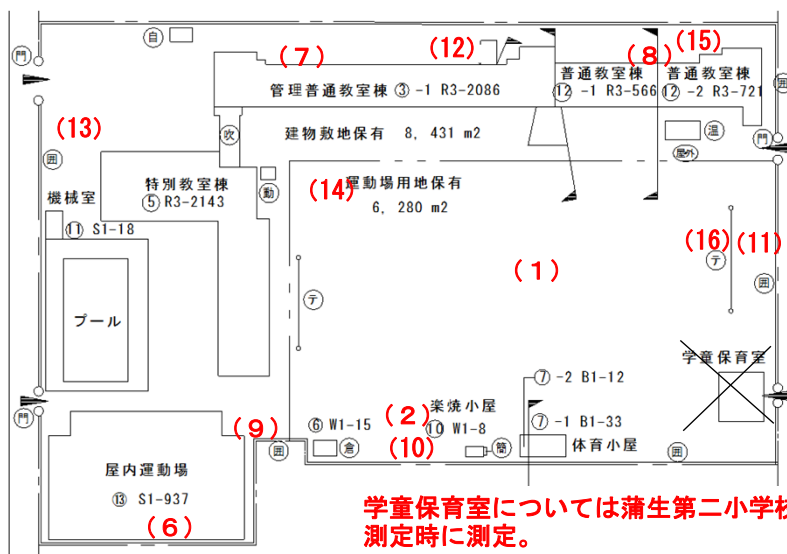

測定場所：蒲生小学校

住 所：蒲生旭町1番84号

測定日時：平成23年11月25日（金） 9：23～11：34

天 気：晴れ

測定地点	測定結果 (マイクロシーベルトパーアワー)		
	地上5cm	地上50cm	地上1m
(1) 校庭	0.11	0.12	0.11
(2) 砂場	0.10	0.09	0.10
(3) 1階教室A	0.08	0.08	0.09
(4) 1階教室B	0.07	0.07	0.07
(5) 1階教室C	0.10	0.10	0.10
(6) 屋内運動場	0.04	0.04	0.05
(7) 雨樋A 校舎	0.27	0.14	0.10
(8) 雨樋B 校舎	0.19	0.13	0.10
(9) 雨樋C 屋内運動場	0.15	0.09	0.08
(10) 植物A	0.13	0.12	0.11
(11) 植物B	0.14	0.11	0.11
(12) 植物C	0.13	0.10	0.10
(13) 植物D	0.16	0.12	0.11
(14) 排水溝A	0.10	0.10	0.11
(15) 排水溝B	0.29	0.13	0.10
(16) 遊具 鉄棒	0.10	0.12	0.11
(17) ビオトープ	該当なし		