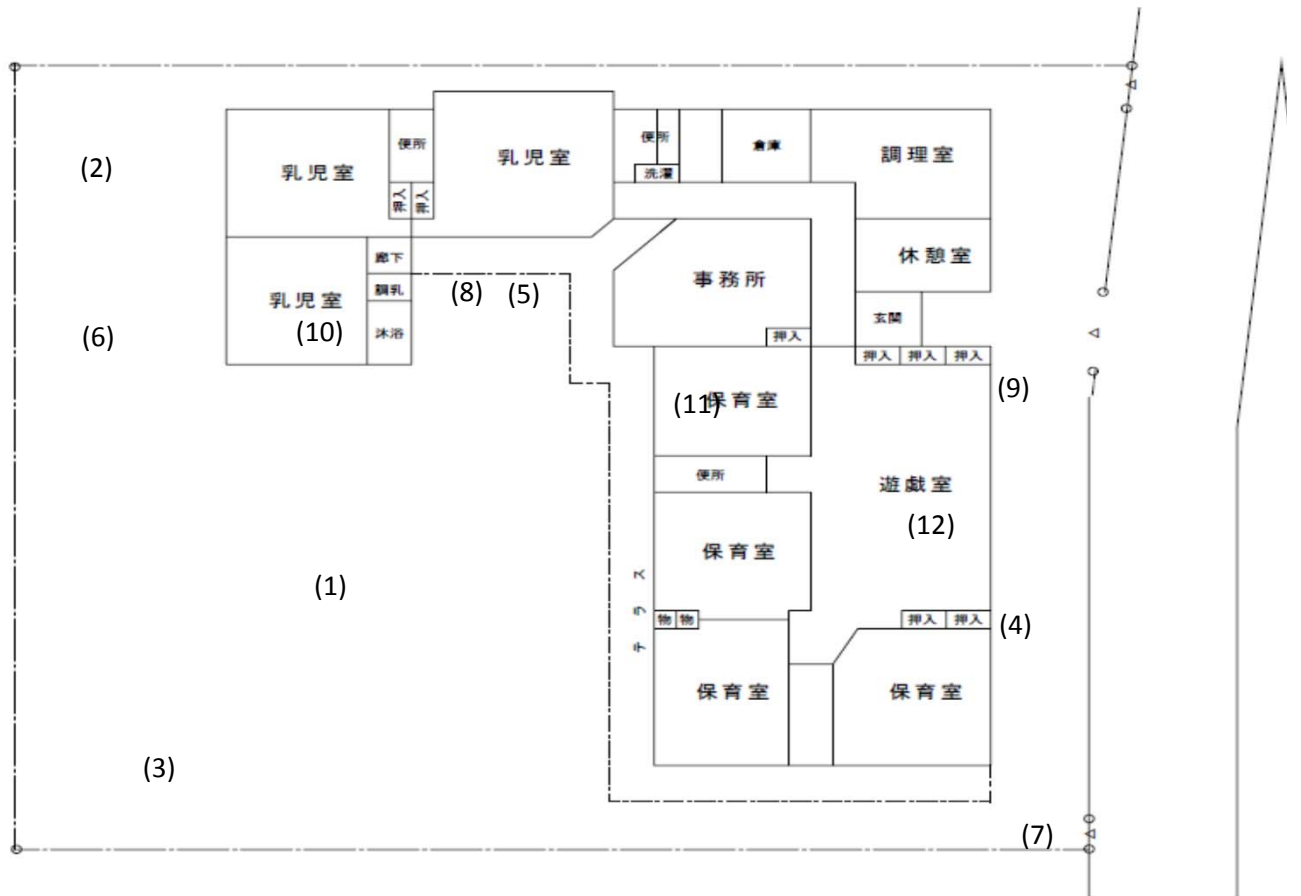

測定場所：蒲生第三保育所

住所：蒲生2-13-9

測定日時：平成23年11月4日(金) 11:13~12:45

天気：晴れ

測定地点	測定結果 (マイクロシーベルトパーアワー)		
	地上5cm	地上50cm	地上1m
(1) 園庭	0.12	0.10	0.10
(2) 砂場	0.09	0.10	0.11
(3) 遊具	0.10	0.10	0.09
(4) 雨樋A	0.11	0.10	0.08
(5) 雨樋B	0.08	0.08	0.07
(6) 植物A	0.14	0.12	0.10
(7) 植物B	0.16	0.12	0.10
(8) 排水溝A	0.07	0.07	0.07
(9) 排水溝B	0.08	0.08	0.09
(10) 乳児室(0歳児)	0.07	0.08	0.08
(11) 保育室(3歳児)	0.07	0.08	0.08
(12) 遊戯室(ホール)	0.08	0.08	0.08