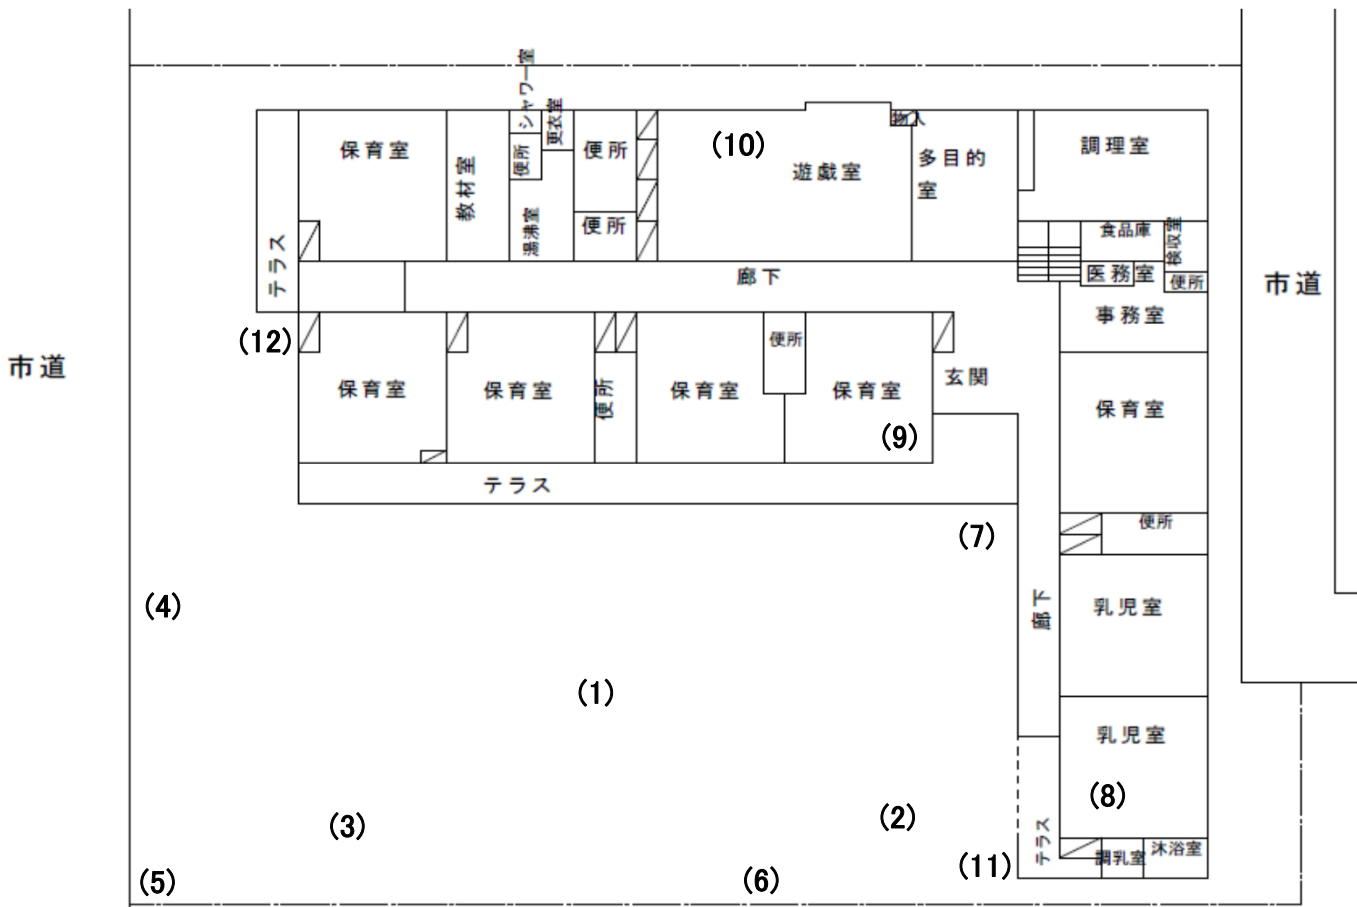

測定場所：深田保育所

住所：下間久里318-1

測定日時：平成23年11月7日(月) 9:18~10:24

天気：晴れ

測定地点	測定結果 (マイクロシーベルトパーアワー)		
	地上5cm	地上50cm	地上1m
(1) 園庭	0.06	0.06	0.06
(2) 砂場	0.10	0.08	0.08
(3) 遊具	0.11	0.09	0.08
(4) 植物A	0.08	0.08	0.07
(5) 植物B	0.09	0.09	0.08
(6) 排水溝A	0.09	0.09	0.08
(7) 排水溝B	0.08	0.07	0.07
(8) 保育室(0歳児)	0.06	0.05	0.06
(9) 保育室(3歳児)	0.06	0.06	0.05
(10) 遊戯室(ホール)	0.06	0.06	0.07
(11) その他(テラス前)	0.10	0.09	0.08
(12) その他(テラス前)	0.06	0.06	0.05