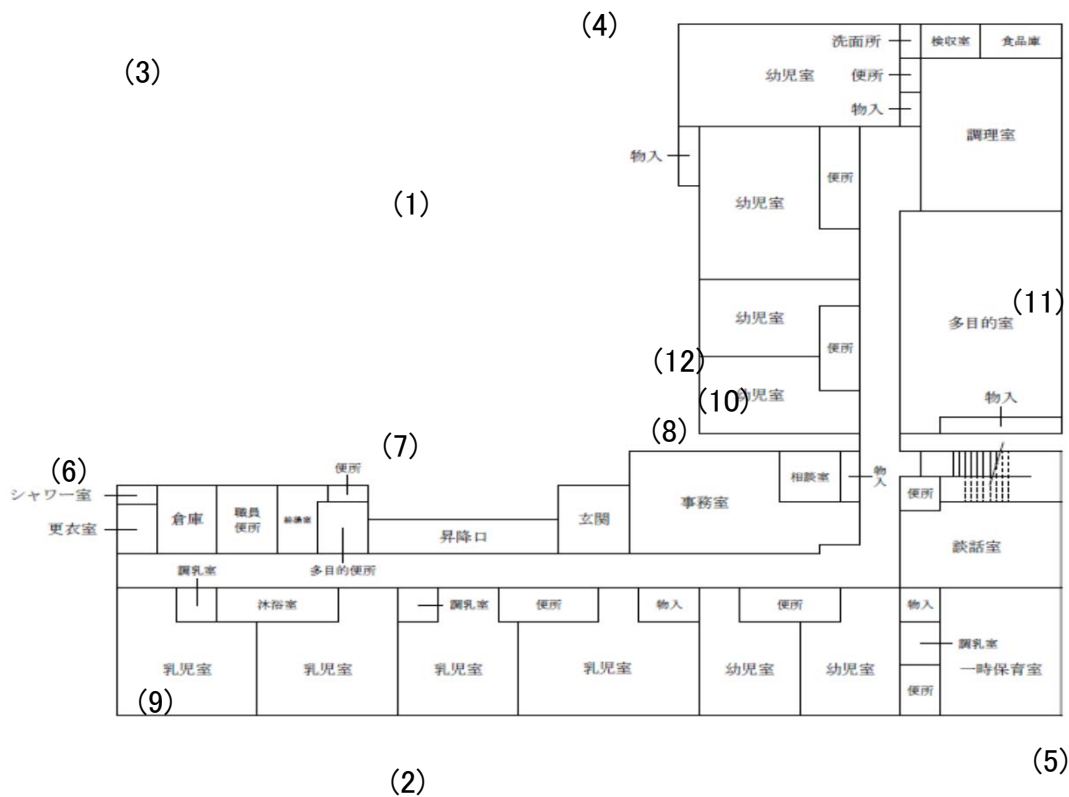

測定場所：新方保育所

住所：北川崎729-1

測定日時：平成23年11月7日(月) 14:54~16:04

天気：晴れ

測定地点	測定結果 (マイクロシーベルトパーアワー)		
	地上5cm	地上50cm	地上1m
(1) 園庭	0.11	0.10	0.09
(2) 砂場	0.09	0.11	0.09
(3) 遊具	0.11	0.10	0.10
(4) 植物A	0.09	0.08	0.08
(5) 植物B	0.12	0.10	0.09
(6) 排水溝A	0.07	0.09	0.09
(7) 排水溝B	0.07	0.09	0.08
(8) 排水溝C	0.06	0.07	0.07
(9) 保育室(0歳児)	0.04	0.05	0.06
(10) 保育室(3歳児)	0.04	0.04	0.04
(11) 遊戯室(ホール)	0.04	0.05	0.05
(12) その他	0.12	0.10	0.09