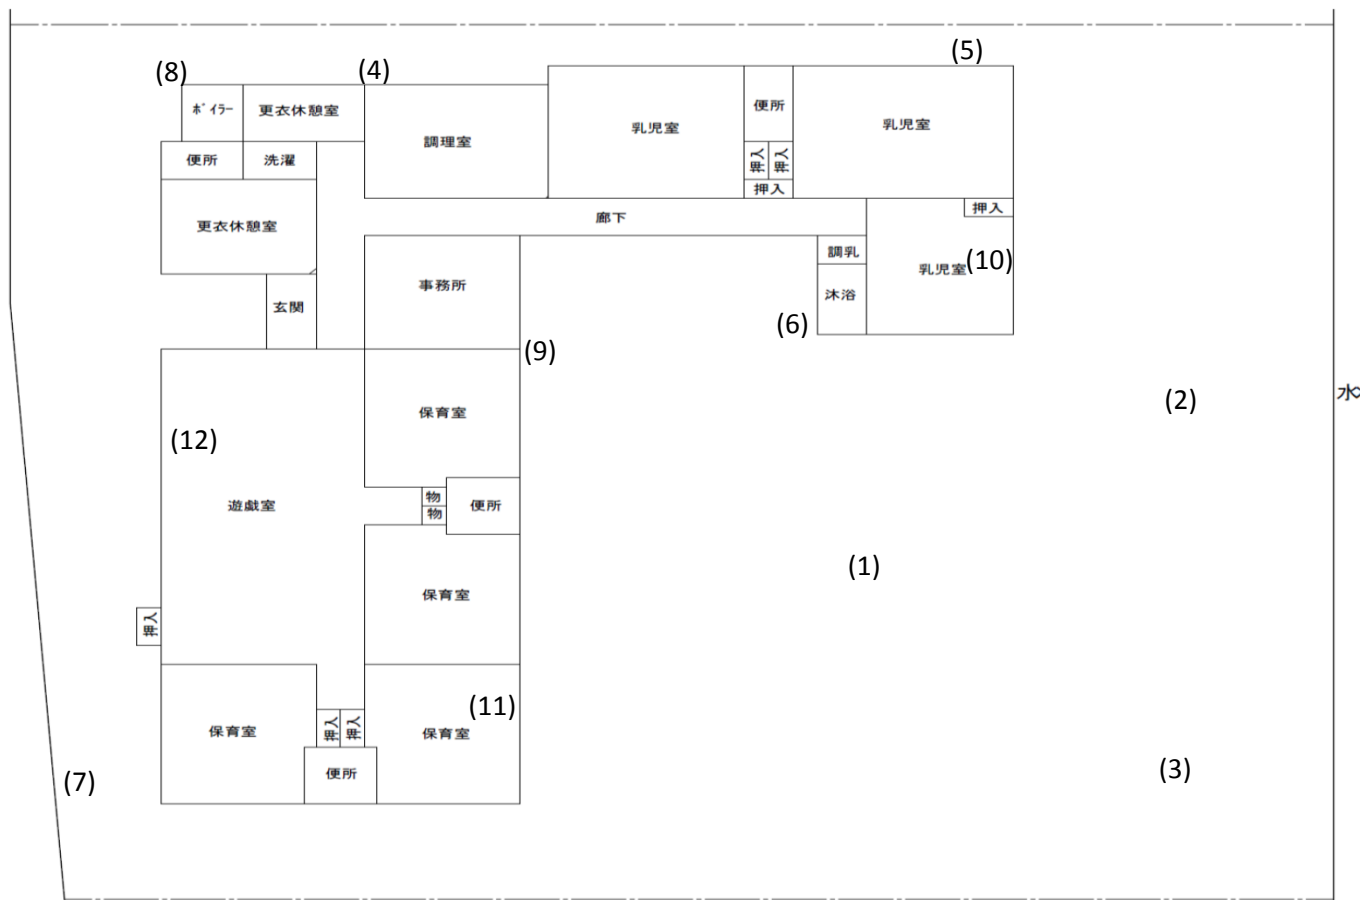

測定場所：宮本保育所

住所：宮本町5-250-1

測定日時：平成23年11月8日(火) 10:49~12:03

天気：曇り

測定地点	測定結果 (マイクロシーベルトパーアワー)		
	地上5cm	地上50cm	地上1m
(1) 園庭	0.06	0.06	0.06
(2) 砂場	0.11	0.11	0.10
(3) 遊具	0.12	0.10	0.10
(4) 雨樋A	0.35	0.12	0.09
(5) 雨樋B	0.20	0.11	0.08
(6) 植物A	0.07	0.09	0.08
(7) 植物B	0.10	0.09	0.09
(8) 排水溝A	0.14	0.11	0.10
(9) 排水溝B	0.14	0.11	0.08
(10) 乳児室(0歳児)	0.05	0.05	0.06
(11) 保育室(3歳児)	0.07	0.07	0.07
(12) 遊戯室(ホール)	0.07	0.06	0.06