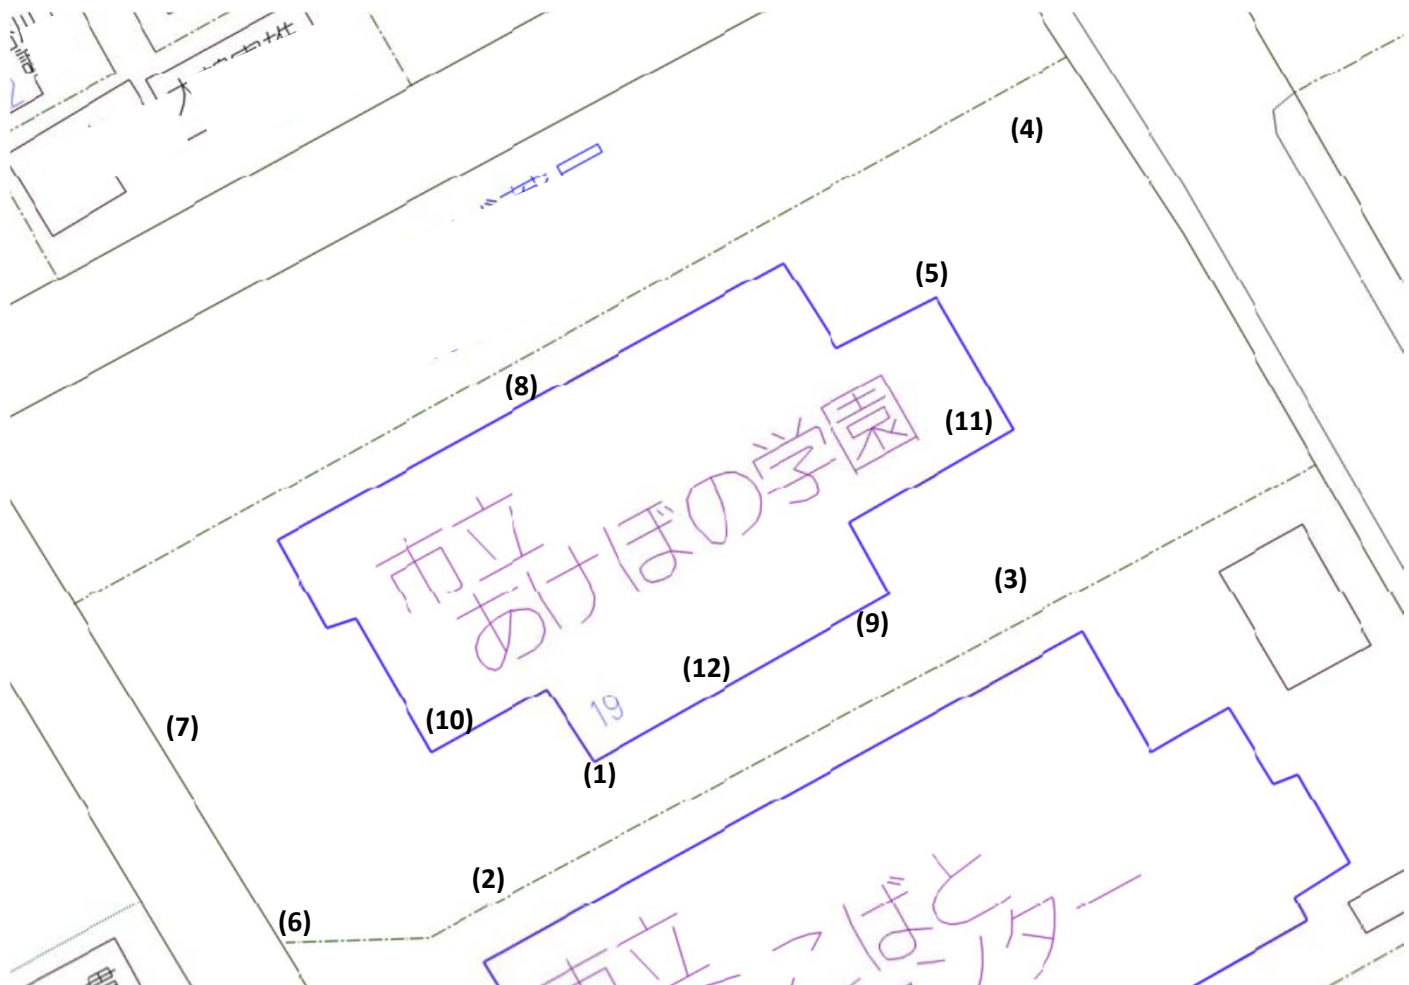

測定場所：あけぼの学園

住所：東越谷10-19

測定日時：平成23年11月15日(火) 15:17~16:53

天気：晴れ

測定地点	測定結果 (マイクロシーベルトパーアワー)		
	地上5cm	地上50cm	地上1m
(1) 園庭	0.10	0.09	0.08
(2) 砂場	0.10	0.10	0.10
(3) 遊具	0.11	0.09	0.08
(4) 雨樋A	1.15	0.20	0.10
(5) 雨樋B	0.37	0.13	0.09
(6) 植物A	0.13	0.09	0.10
(7) 植物B	0.12	0.10	0.10
(8) 排水溝A	0.13	0.12	0.10
(9) 排水溝B	0.14	0.10	0.09
(10) 保育室A	0.08	0.08	0.08
(11) 保育室B	0.08	0.07	0.08
(12) 訓練室(ホール)	0.06	0.07	0.07