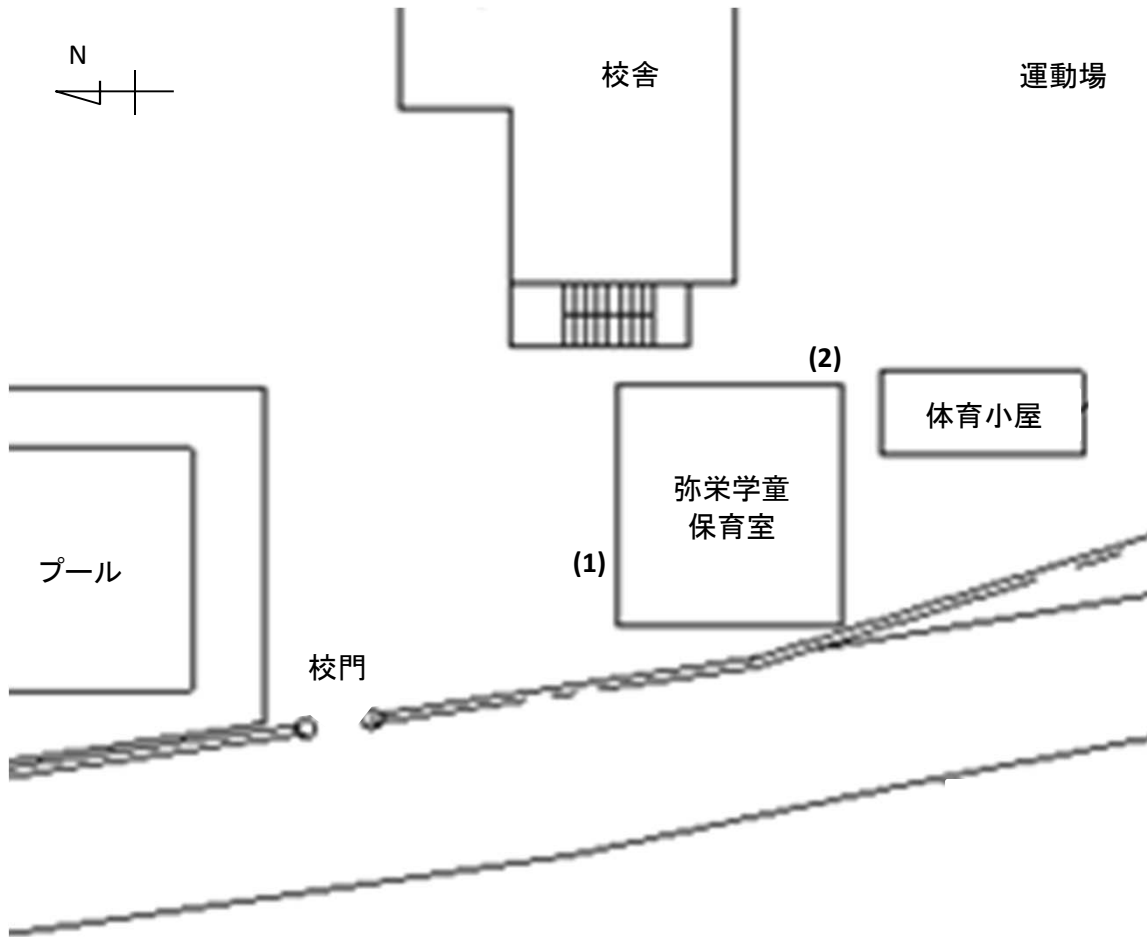

測定場所：弥栄学童保育室

住 所：北川崎725

測定日時：平成23年11月29日(火) 9:44~9:50

天 気：曇り

測定地点	測定結果 (マイクロシーベルトパーアワー)		
	地上5cm	地上50cm	地上1m
(1) 玄関	0.09	0.09	0.09
(2) 雨樋	0.81	0.18	0.11