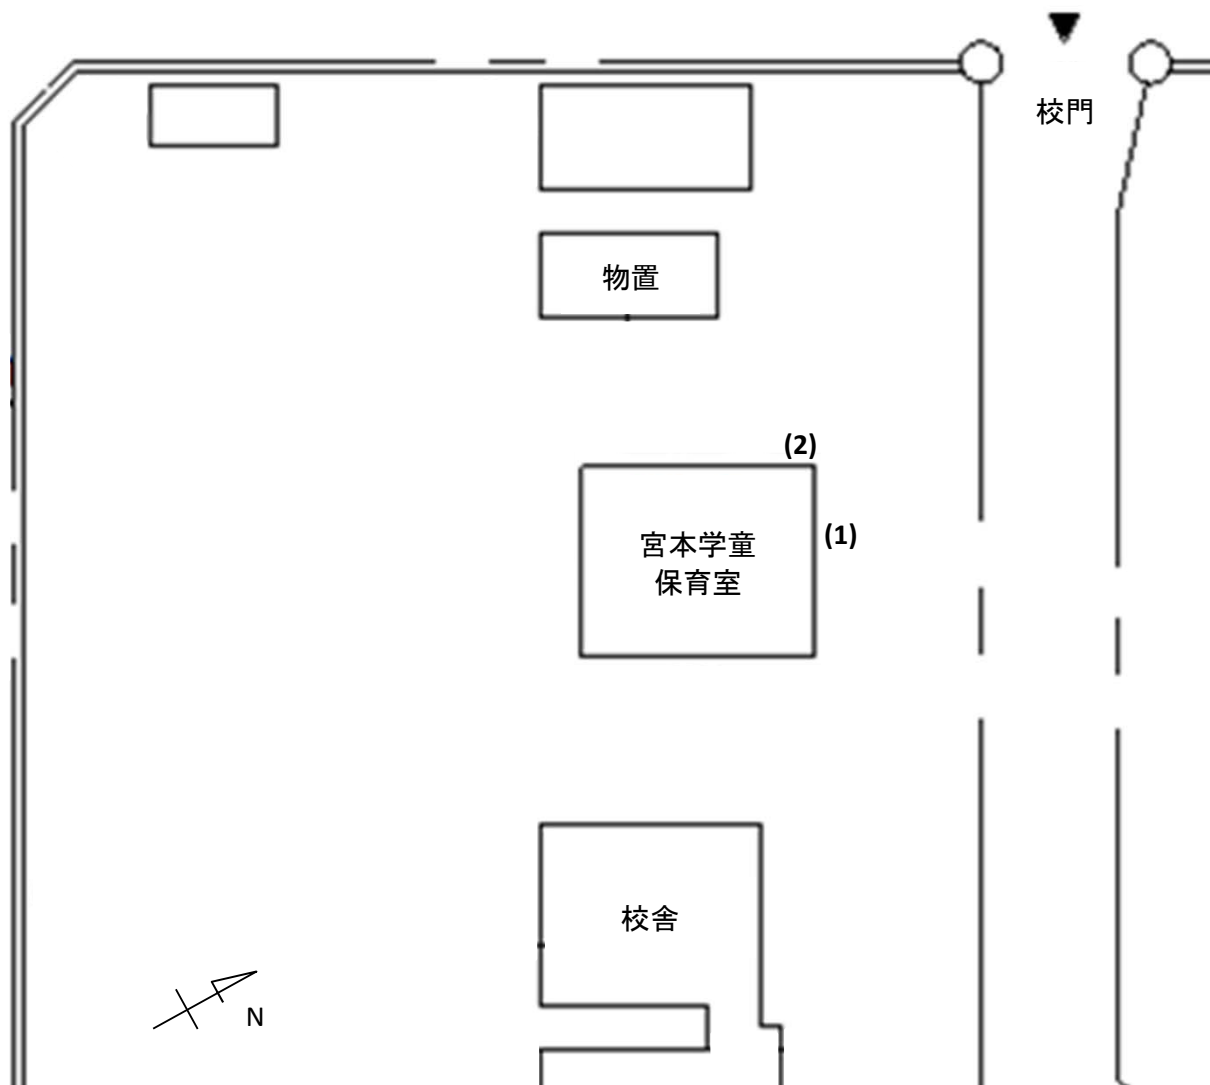

測定場所：宮本学童保育室

住所：宮本町5-85

測定日時：平成23年12月6日(火) 13:10~13:16

天気：曇り

測定地点	測定結果 (マイクロシーベルトパーアワー)		
	地上5cm	地上50cm	地上1m
(1) 玄関	0.07	0.07	0.07
(2) 雨樋	1.49	0.27	0.13