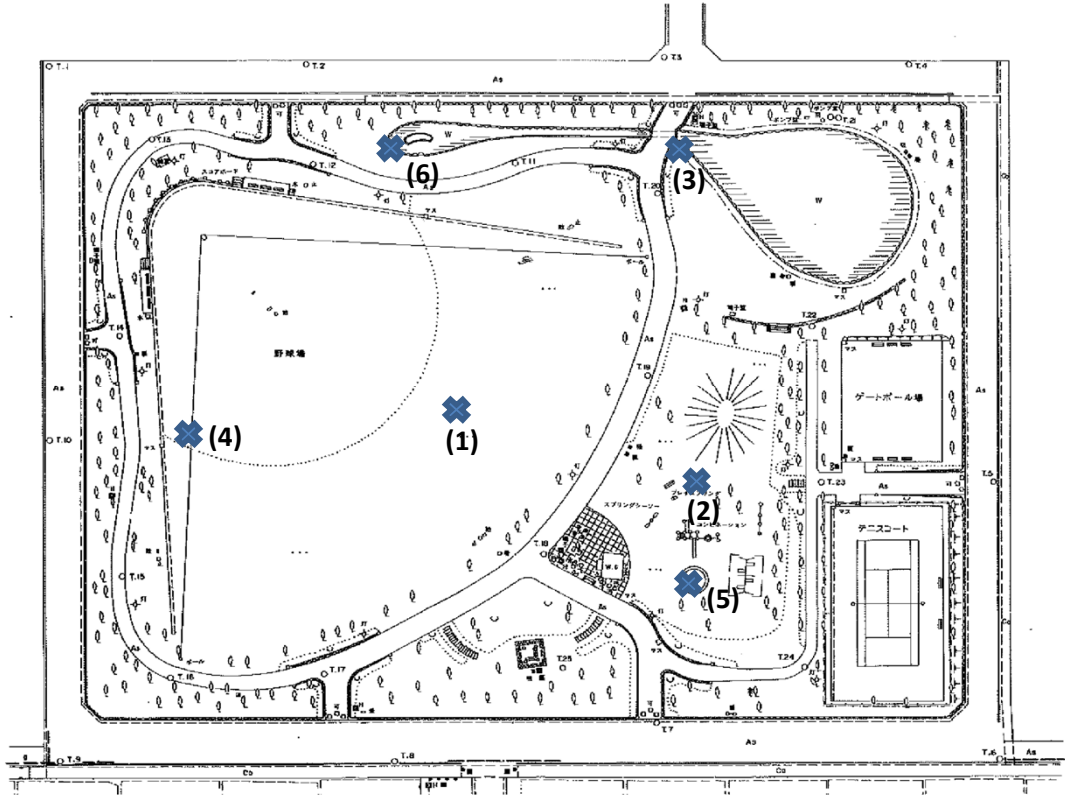

測定場所：平方公園

住所：平方2402

測定日時：平成23年11月7日(月) 11:07~11:32

天気：晴れ

測定地点	測定結果 (マイクロシーベルトパーアワー)		
	地上5cm	地上50cm	地上1m
(1) 園庭	0.09	0.09	0.09
(2) 砂場	0.10	0.08	0.09
(3) 植物	0.13	0.08	0.08
(4) 排水溝	0.14	0.10	0.10
(5) 遊具	0.09	0.07	0.07
(6) 池のそば	0.10	0.08	0.08