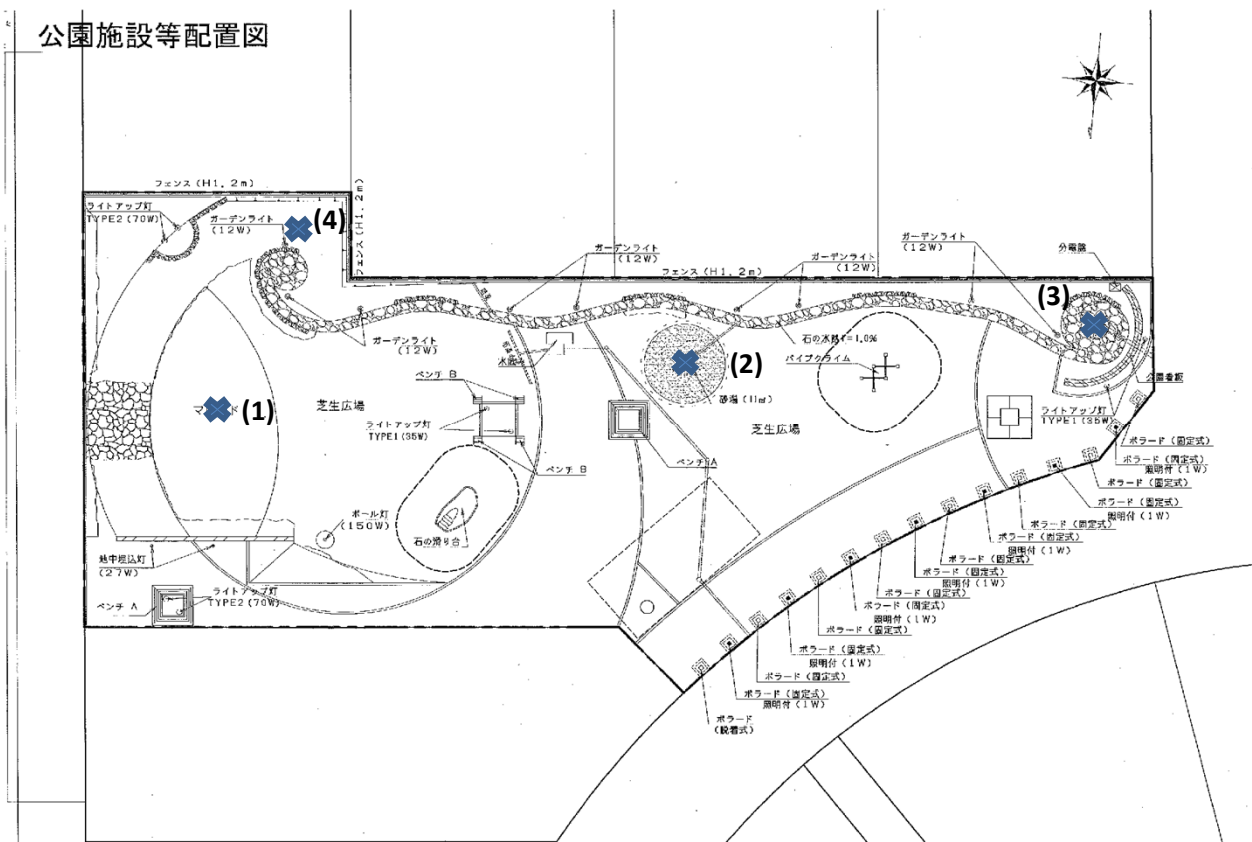

測定場所：みわの杜公園

住所：大成町五丁目地内

測定日時：平成23年11月10日(木) 10:27~10:45

天気：晴れ

測定地点	測定結果 (マイクロシーベルトパーアワー)		
	地上5cm	地上50cm	地上1m
(1) 園庭	0.14	0.11	0.11
(2) 砂場	0.10	0.10	0.10
(3) 植物	0.14	0.12	0.12
(4) 排水溝	0.16	0.12	0.11