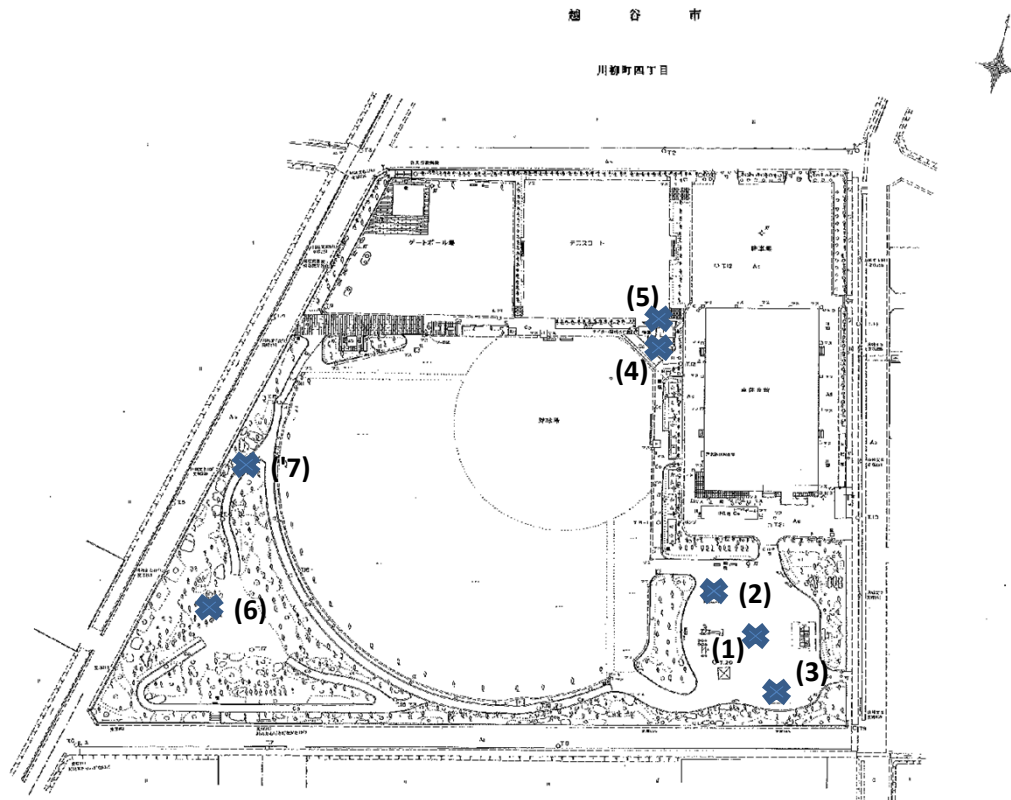

測定場所：川柳公園

住所：川柳町四丁目地内

測定日時：平成23年11月10日(木) 13:23~14:16

天気：晴れ

測定地点	測定結果 (マイクロシーベルトパーアワー)		
	地上5cm	地上50cm	地上1m
(1) 園庭	0.13	0.11	0.11
(2) 砂場	0.14	0.12	0.13
(3) 遊具	0.11	0.10	0.09
(4) 雨樋A	0.19	0.13	0.11
(5) 雨樋B	0.52	0.14	0.11
(6) 植物	0.17	0.14	0.12
(7) 排水溝	0.12	0.13	0.14