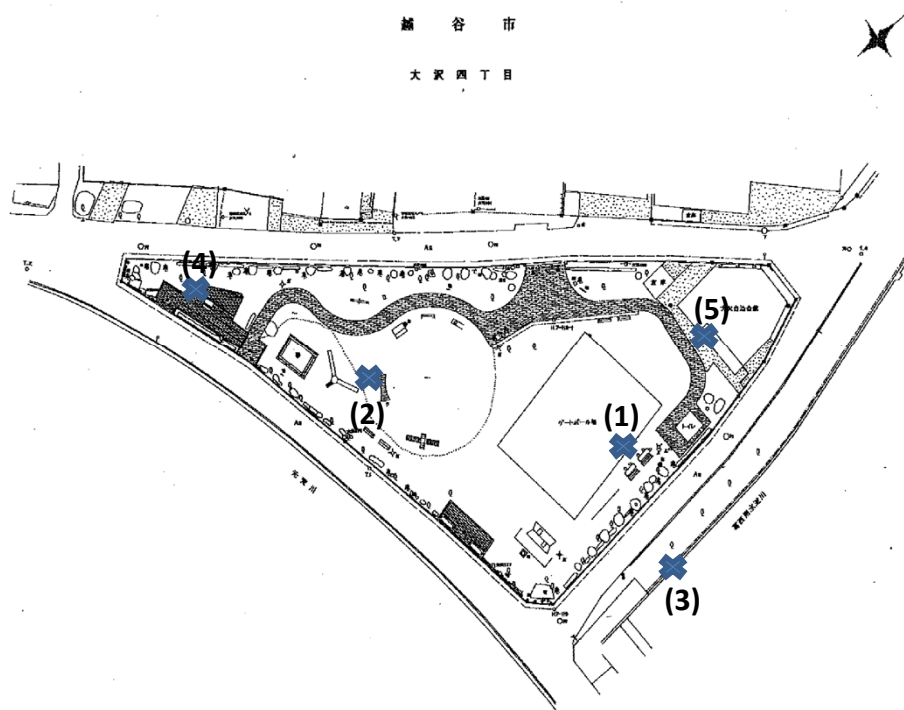

測定場所：大沢公園

住所：大沢四丁目地内

測定日時：平成23年11月25日(金) 16:17~16:42

天気：晴れ

縮尺 250分の1

測定地点	測定結果 (マイクロシーベルトパーアワー)		
	地上5cm	地上50cm	地上1m
(1) 園庭	0.13	0.11	0.09
(2) 砂場	0.10	0.09	0.09
(3) 遊具	0.11	0.11	0.11
(4) 植物	0.14	0.12	0.11
(5) 排水溝	0.09	0.09	0.09