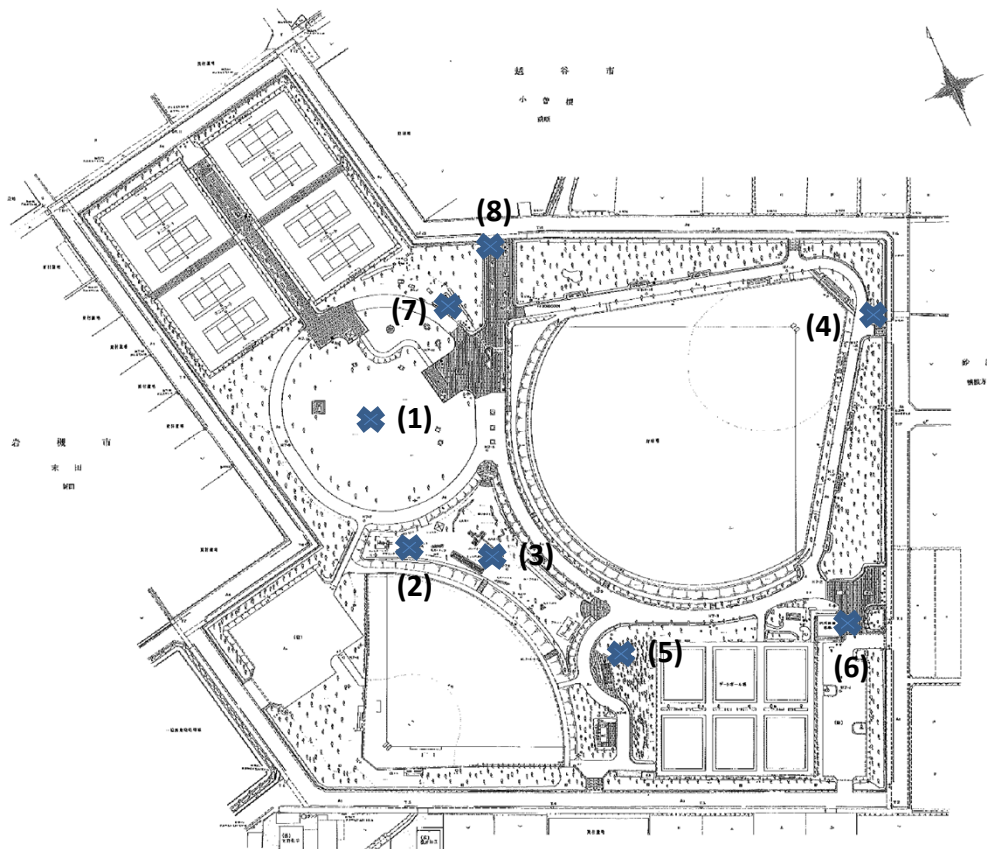

測定場所：しらこぼと運動公園(遊具広場)

住所：小曾川地内

測定日時：平成23年11月17日(木) 13:24~14:15

天気：晴れ

| 測定地点 | 測定結果 (マイクロシーベルトパーアワー) | | |
|----------|--------------------------|--------|------|
| | 地上5cm | 地上50cm | 地上1m |
| (1) 園庭 | 0.09 | 0.09 | 0.09 |
| (2) 砂場 | 0.08 | 0.09 | 0.08 |
| (3) 遊具 | 0.10 | 0.09 | 0.08 |
| (4) 雨樋 | 0.10 | 0.10 | 0.08 |
| (5) 植物 | 0.11 | 0.10 | 0.10 |
| (6) 排水溝A | 0.10 | 0.11 | 0.09 |
| (7) 排水溝B | 0.07 | 0.09 | 0.08 |
| (8) 排水溝C | 0.12 | 0.13 | 0.11 |