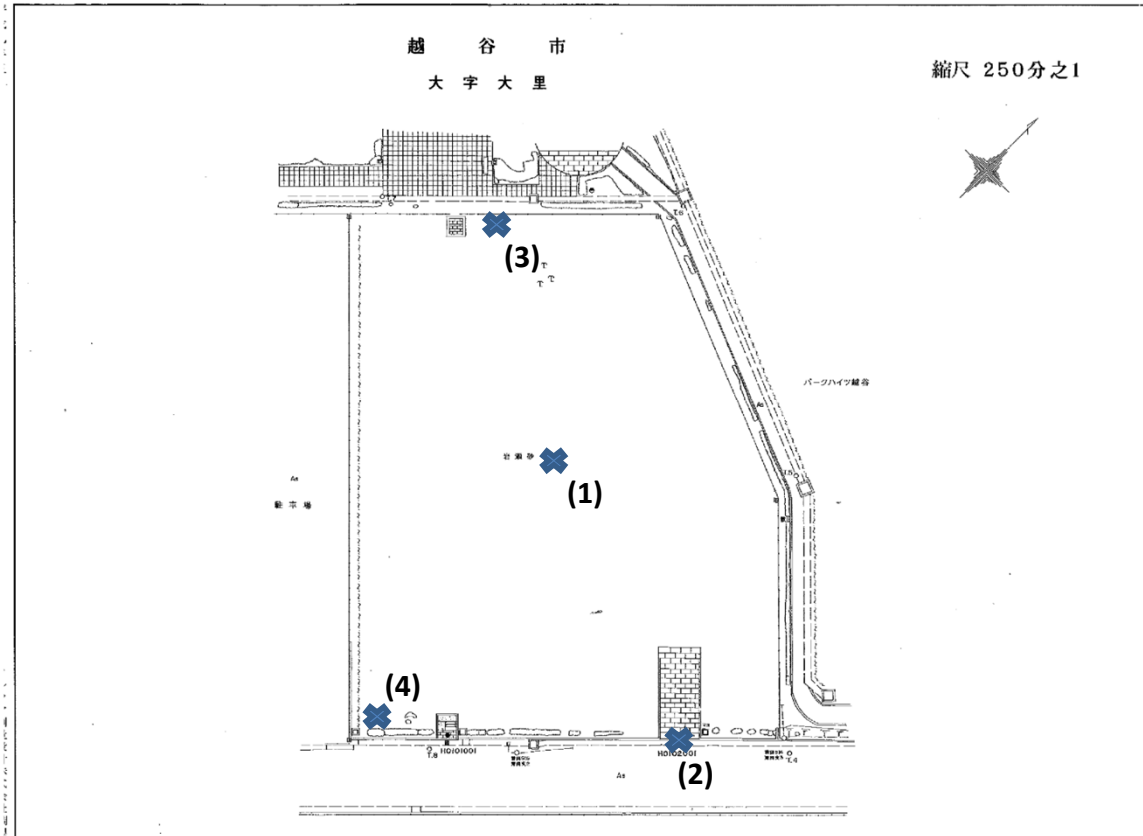

測定場所：大里第一公園

住所：大里40-10

測定日時：平成23年11月21日(月) 13:52~14:13

天気：晴れ

### 大里第一公園 施設平面図

都市公園台帳 63

測定地点	測定結果 (マイクロシーベルトパーアワー)		
	地上5cm	地上50cm	地上1m
(1) 園庭	0.15	0.14	0.14
(2) 園庭(倉庫脇)	0.12	0.11	0.11
(3) 植物	0.14	0.11	0.11
(4) 排水溝	0.11	0.12	0.11