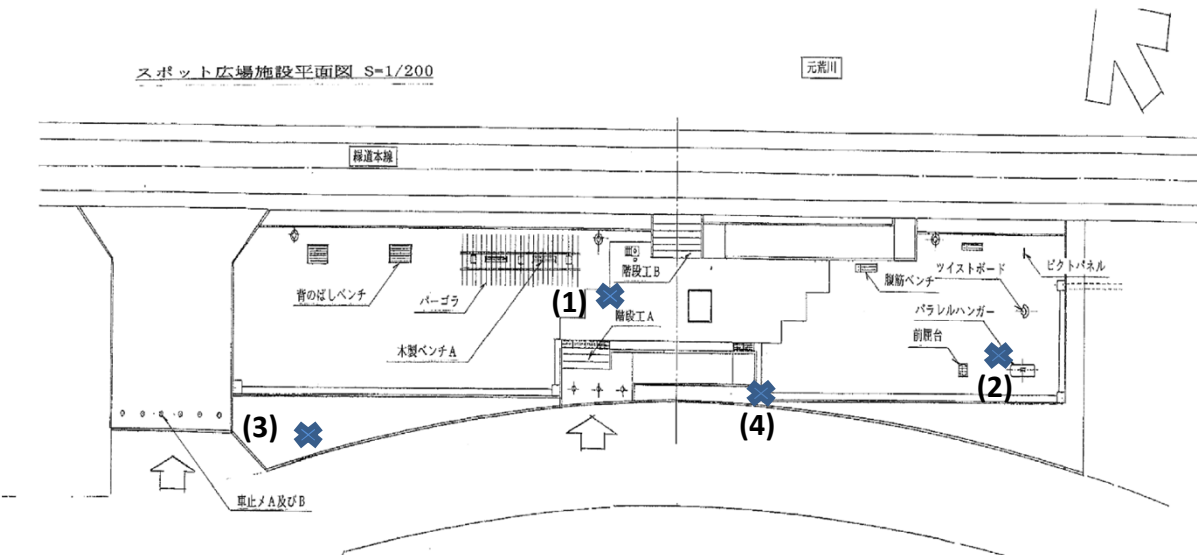

測定場所：大成町スポット公園

住所：大成町八丁目地内

測定日時：平成23年11月25日(金) 9:49~10:09

天気：晴れ

測定地点	測定結果 (マイクロシーベルトパーアワー)		
	地上5cm	地上50cm	地上1m
(1) 園庭	0.15	0.12	0.11
(2) 遊具(ブランコ)	0.11	0.12	0.11
(3) 植物	0.18	0.15	0.13
(4) 排水溝	0.11	0.13	0.13