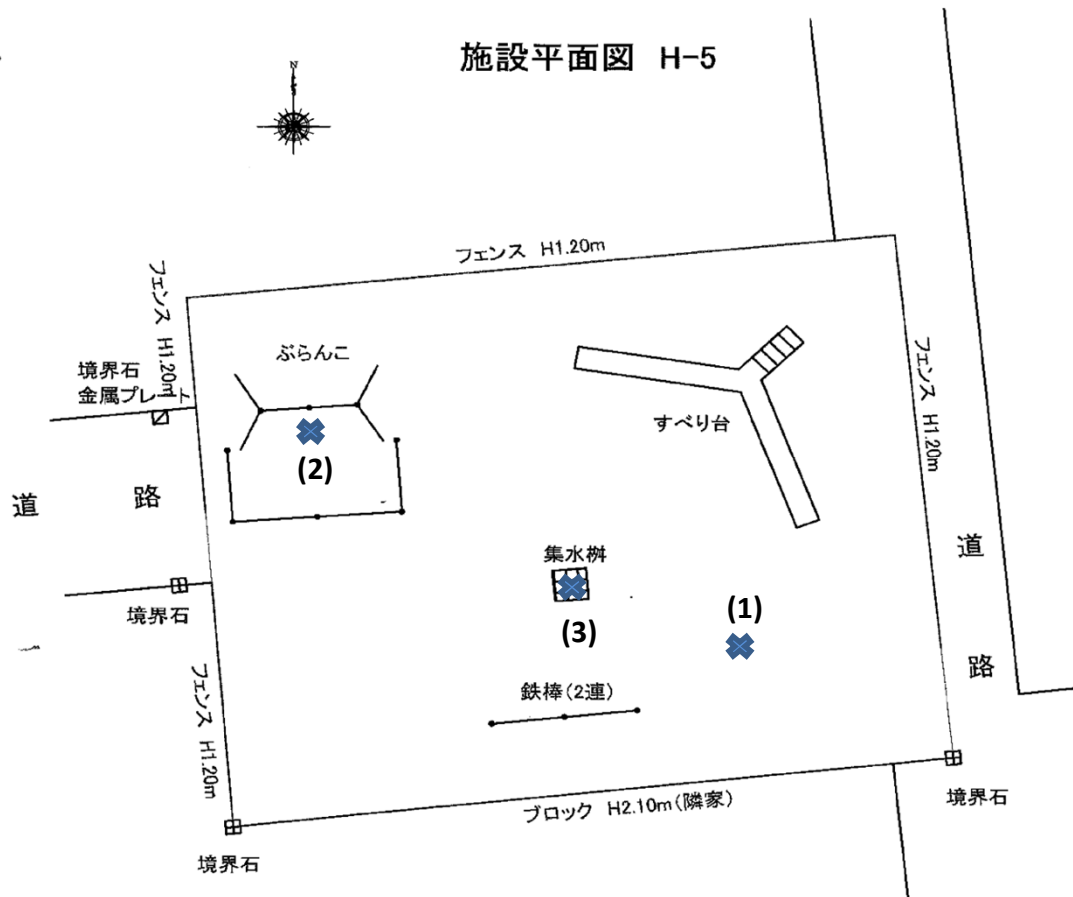

測定場所：H-5児童遊園

住所：川柳町1-320

測定日時：平成23年11月25日(金) 15:46～15:59

天気：晴れ

測定地点	測定結果 (マイクロシーベルトパーアワー)		
	地上5cm	地上50cm	地上1m
(1) 園庭	0.10	0.11	0.10
(2) 遊具	0.13	0.12	0.11
(3) 排水溝	0.06	0.09	0.09