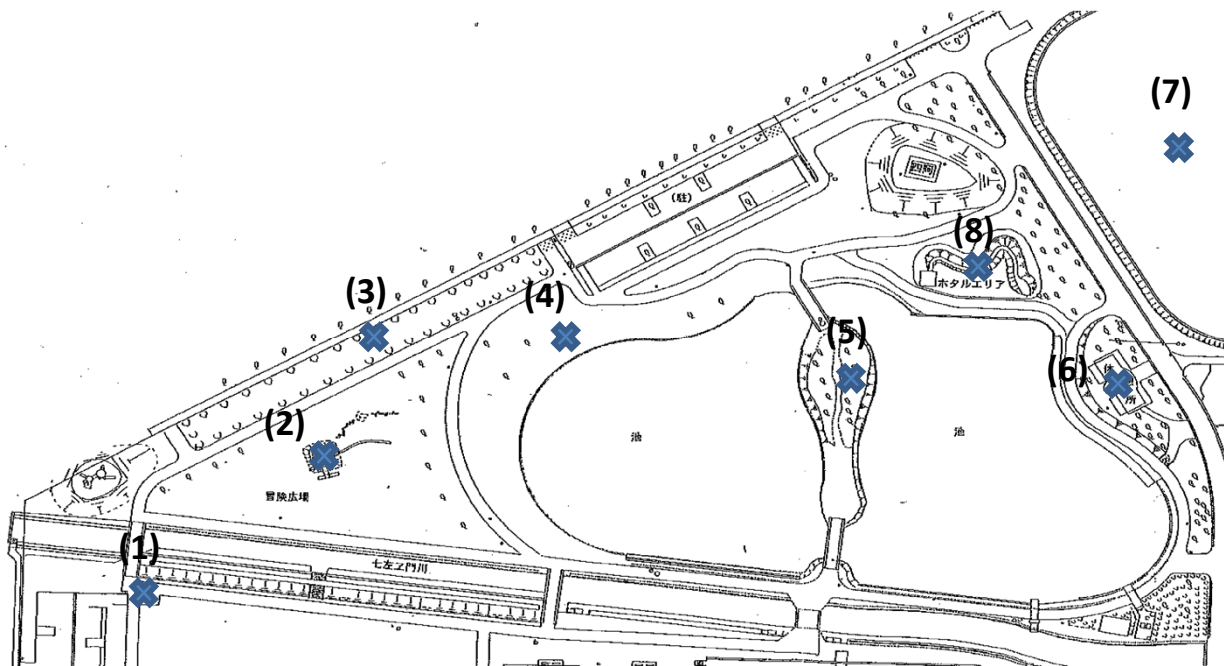

測定場所：出羽公園(線路脇)

住所：七左町八丁目地内

測定日時：平成24年2月2日(木) 13:57~14:40

天気：晴れ

測定地点	測定結果 (マイクロシーベルトパーアワー)		
	地上5cm	地上50cm	地上1m
(1) 排水溝(水飲場)	0.10	0.10	0.10
(2) 遊具(複合遊具)	0.07	0.07	0.08
(3) 園庭(花壇)	0.08	0.08	0.08
(4) 園庭(芝生)	0.10	0.09	0.08
(5) 植物	0.09	0.09	0.09
(6) 園庭(藤棚の下)	0.11	0.11	0.10
(7) 園庭(グラウンド)	0.12	0.12	0.12
(8) ホタルエリア	0.07	0.08	0.08