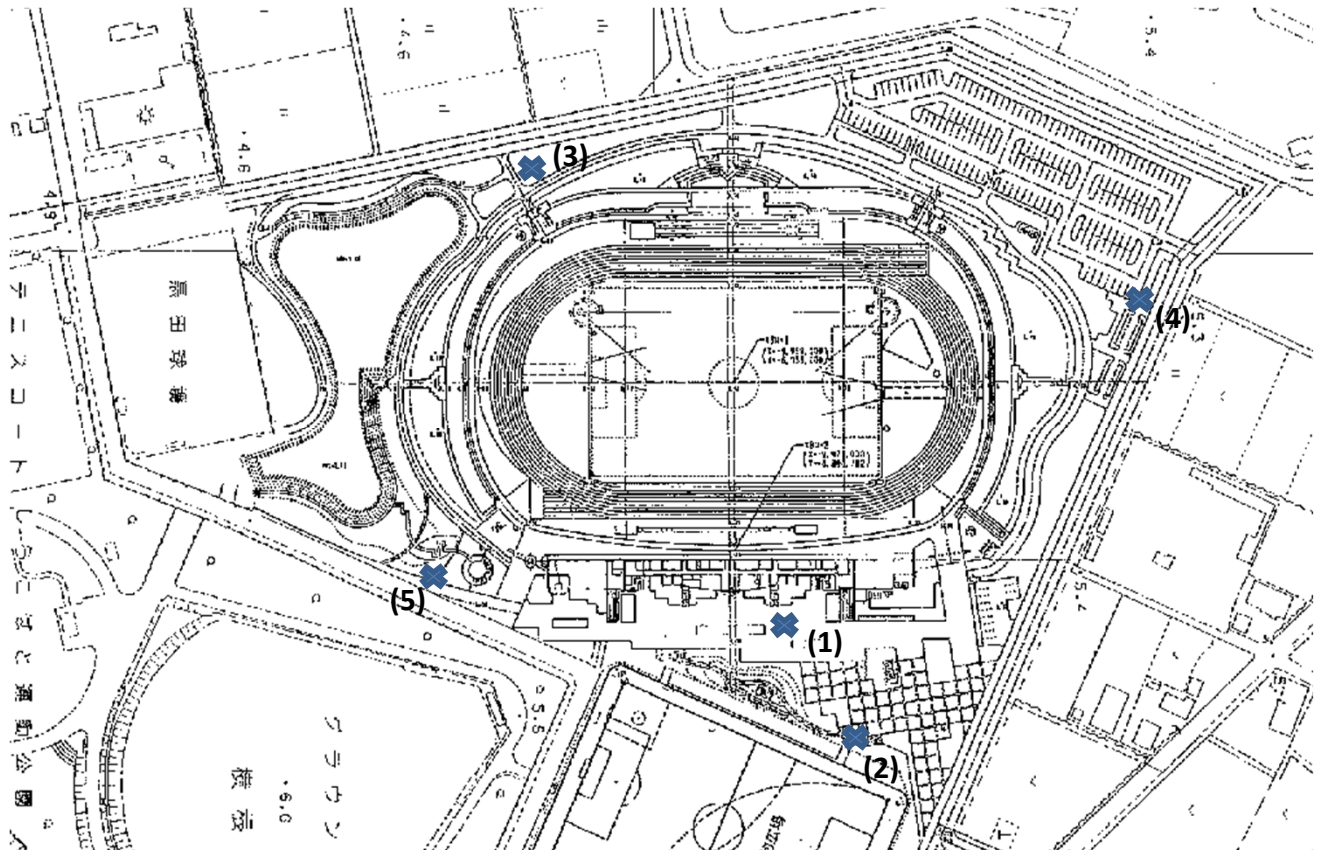

測定場所：しらこぼと運動公園(競技場側)

住所：小曾川地内

測定日時：平成23年12月1日(木) 11:20~11:45

天気：小雨

測定地点	測定結果 (マイクロシーベルトパーアワー)		
	地上5cm	地上50cm	地上1m
(1) 園庭A	0.10	0.10	0.09
(2) 園庭B	0.11	0.10	0.10
(3) 植物	0.13	0.11	0.10
(4) 排水溝A	0.08	0.10	0.10
(5) 排水溝B	0.14	0.14	0.12