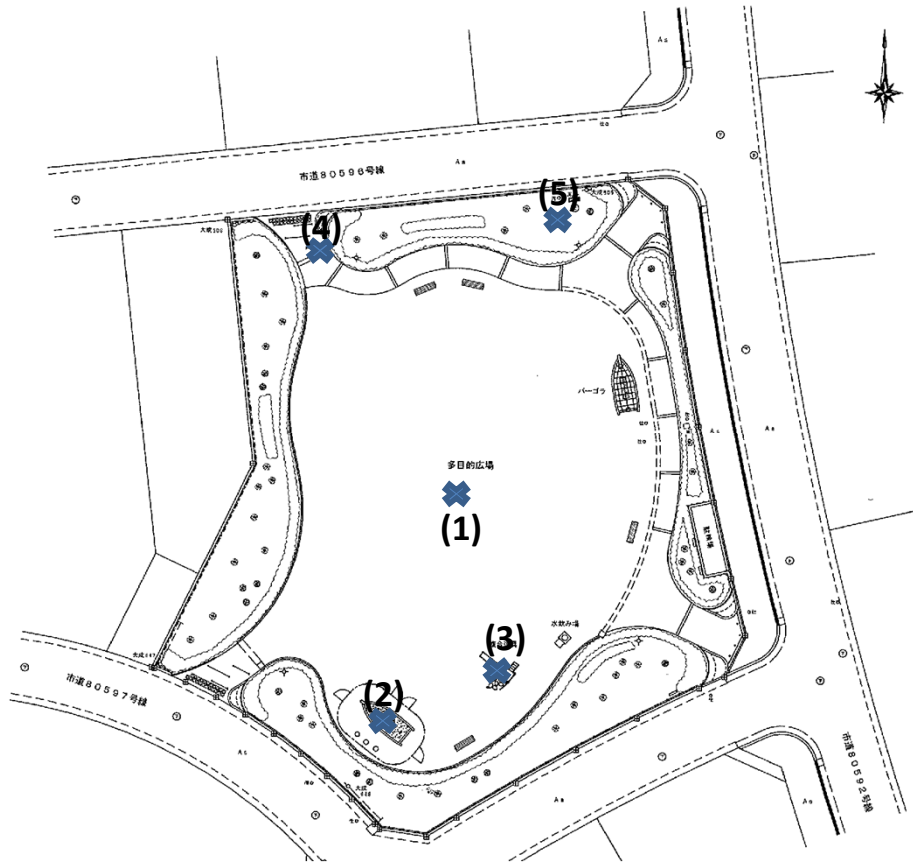

測定場所：レイクタウン第二公園

住所：越谷レイクタウン土地区画整理事業地内(大成町三丁目地内)

測定日時：平成24年1月5日(木) 9:10~9:35

天気：晴れ

測定地点	測定結果 (マイクロシーベルトパーアワー)		
	地上5cm	地上50cm	地上1m
(1) 多目的広場	0.18	0.17	0.16
(2) 砂場	0.10	0.09	0.11
(3) 複合遊具	0.17	0.14	0.13
(4) 排水樹(グレーチング)	0.16	0.11	0.11
(5) 植栽	0.10	0.11	0.10