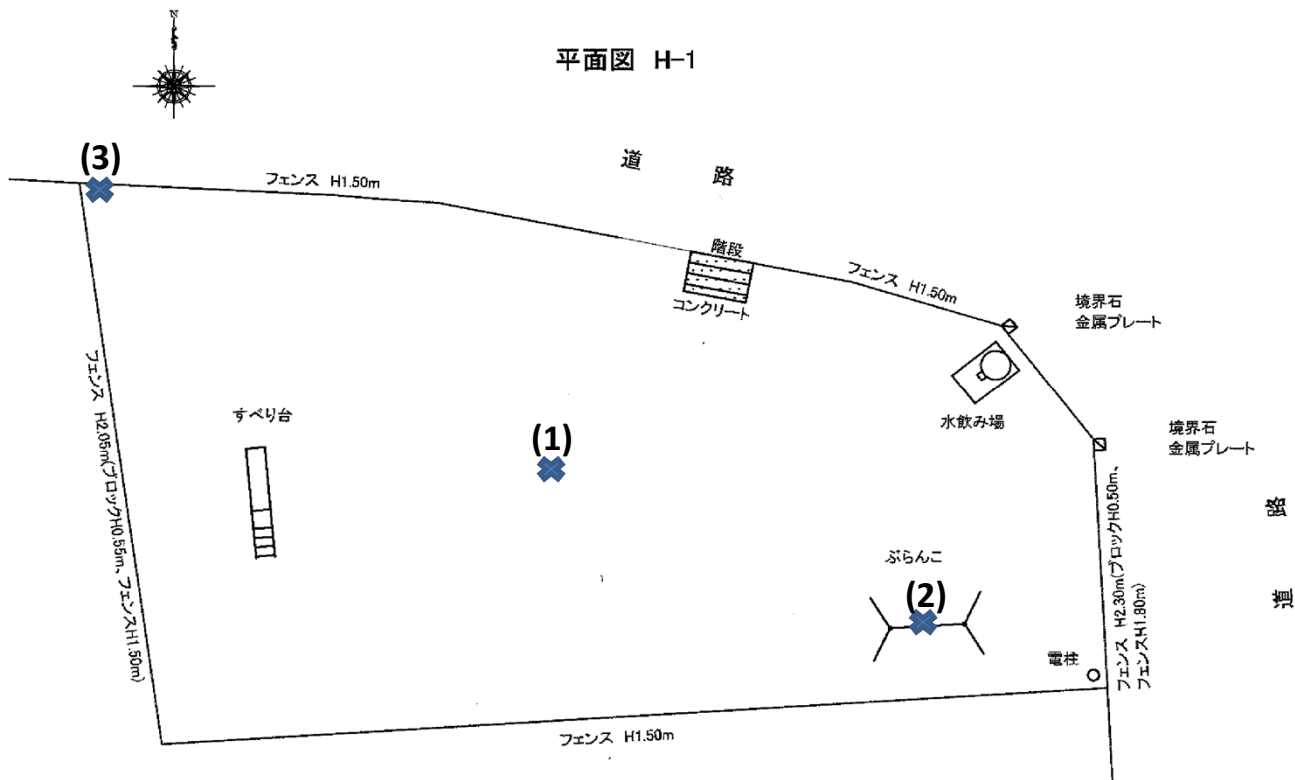

測定場所：H-1児童遊園

住所：川柳町4-187-1外

測定日時：平成24年1月5日(木) 10:45~11:00

天気：晴れ

測定地点	測定結果 (マイクロシーベルトパーアワー)		
	地上5cm	地上50cm	地上1m
(1) 広場	0.14	0.13	0.13
(2) ブランコ	0.17	0.16	0.15
(3) フェンス際(土)	0.17	0.13	0.13