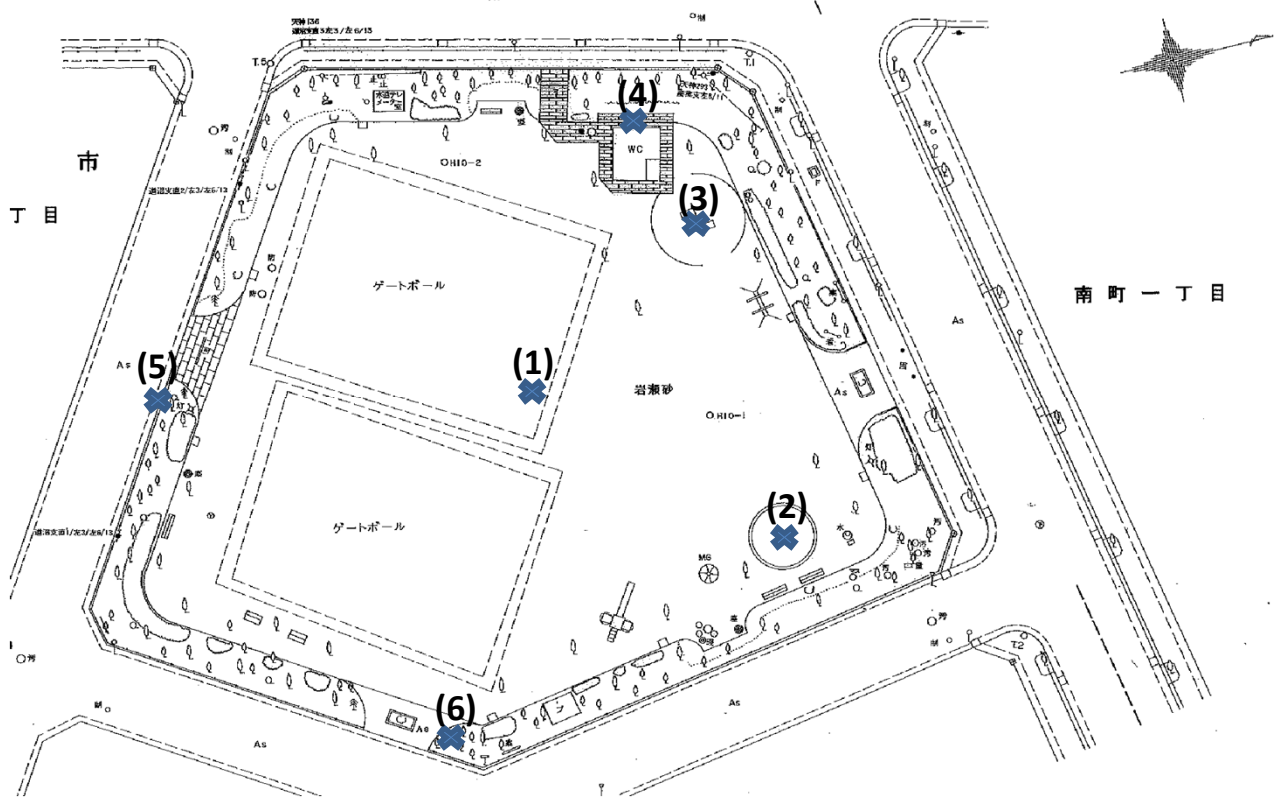

測定場所：南部第一公園

住所：南町二丁目1

測定日時：平成24年1月5日(木) 13:45~14:15

天気：晴れ

測定地点	測定結果 (マイクロシーベルトパーアワー)		
	地上5cm	地上50cm	地上1m
(1) 広場	0.12	0.12	0.11
(2) 砂場	0.12	0.11	0.12
(3) ブランコ	0.10	0.10	0.10
(4) トイレ軒下(インターロッキング)	0.15	0.13	0.11
(5) U字溝グレーチング蓋	0.17	0.12	0.11
(6) 植栽(落葉)	0.18	0.15	0.12