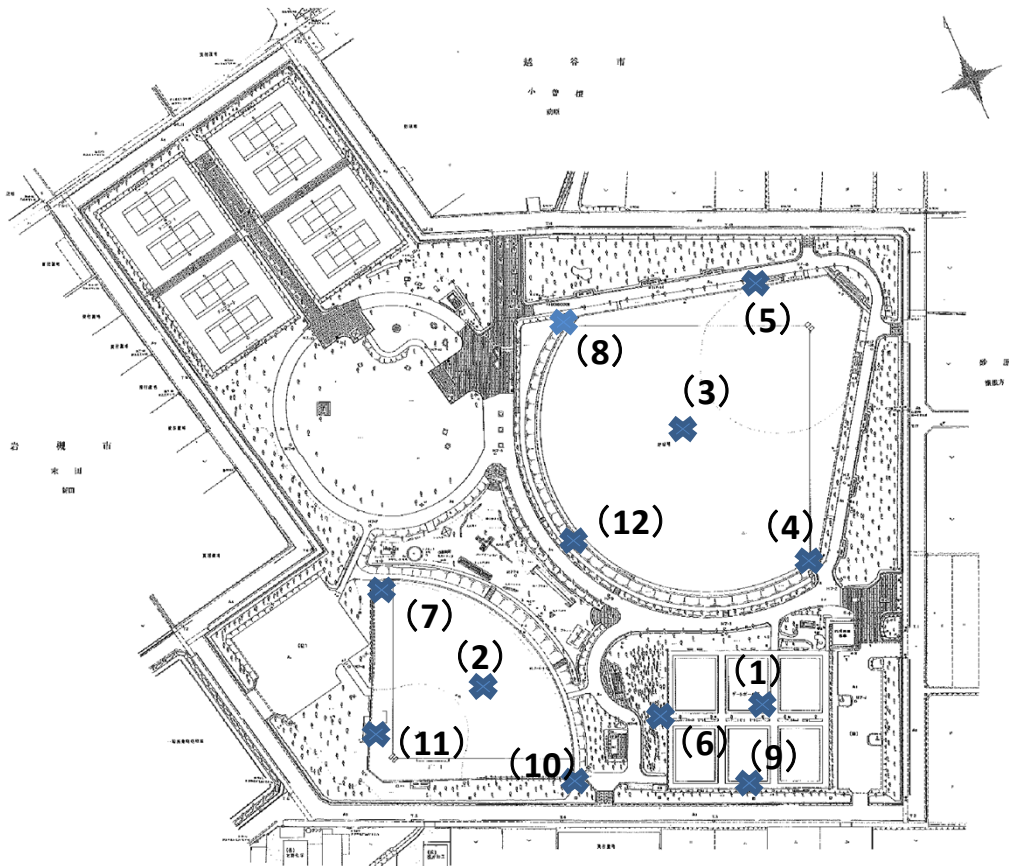

測定場所：しらこぼと運動公園(ゲートボール場・ソフトボール場・野球場)

住所：小曾川729-1

測定日時：平成24年1月16日(月) 9:15~10:15

天気：曇り

測定地点	測定結果 (マイクロシーベルトパーアワー)		
	地上5cm	地上50cm	地上1m
(1) 園庭A	0.12	0.11	0.11
(2) 園庭B	0.11	0.09	0.10
(3) 園庭C	0.09	0.08	0.09
(4) 園庭D	0.10	0.09	0.09
(5) 雨樋	0.12	0.11	0.11
(6) 植物A	0.13	0.11	0.10
(7) 植物B	0.13	0.12	0.10
(8) 植物C	0.11	0.10	0.09
(9) 排水溝A	0.11	0.11	0.11
(10) 排水溝B	0.10	0.10	0.10
(11) 排水溝C	0.08	0.09	0.08
(12) 排水溝D	0.09	0.10	0.09