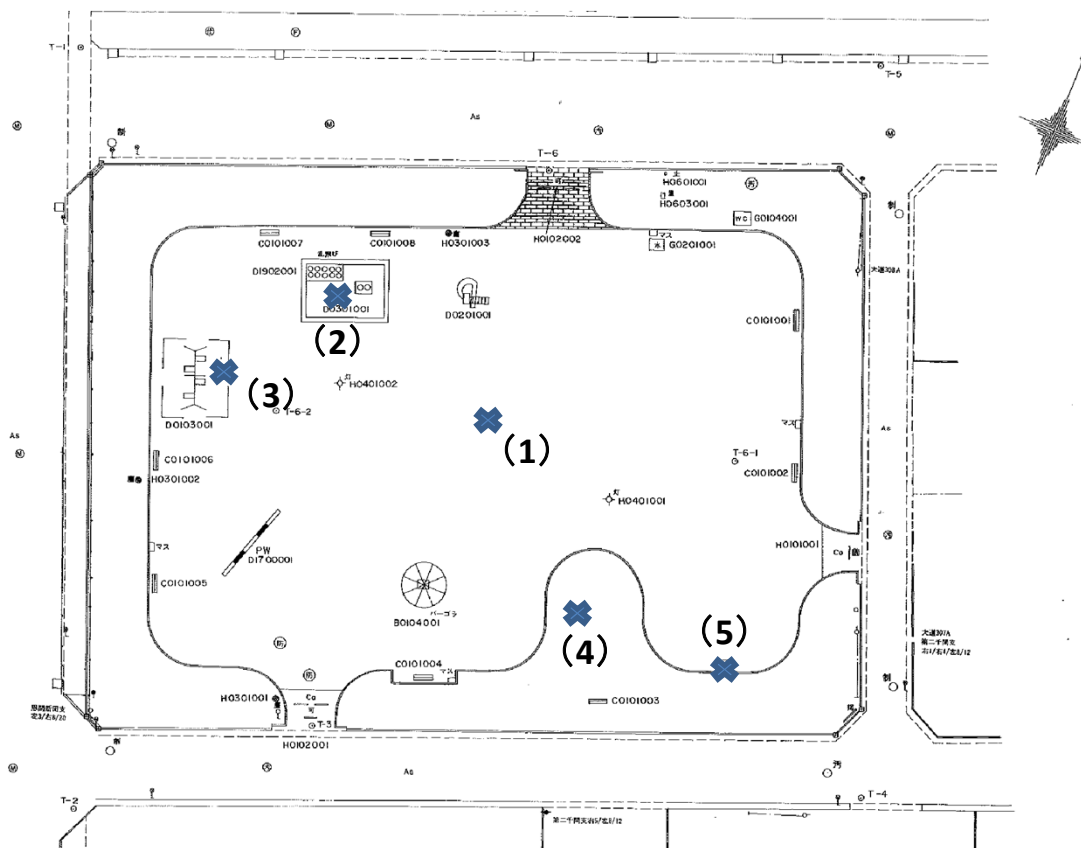

測定場所：千間台第三公園

住所：千間台西2-15

測定日時：平成24年1月16日(月) 14:21~14:46

天気：曇り

測定地点	測定結果 (マイクロシーベルトパーアワー)		
	地上5cm	地上50cm	地上1m
(1) 園庭	0.13	0.12	0.11
(2) 砂場	0.10	0.10	0.10
(3) 遊具(ブランコ)	0.10	0.10	0.10
(4) 植物	0.09	0.09	0.09
(5) 排水溝	0.09	0.09	0.09