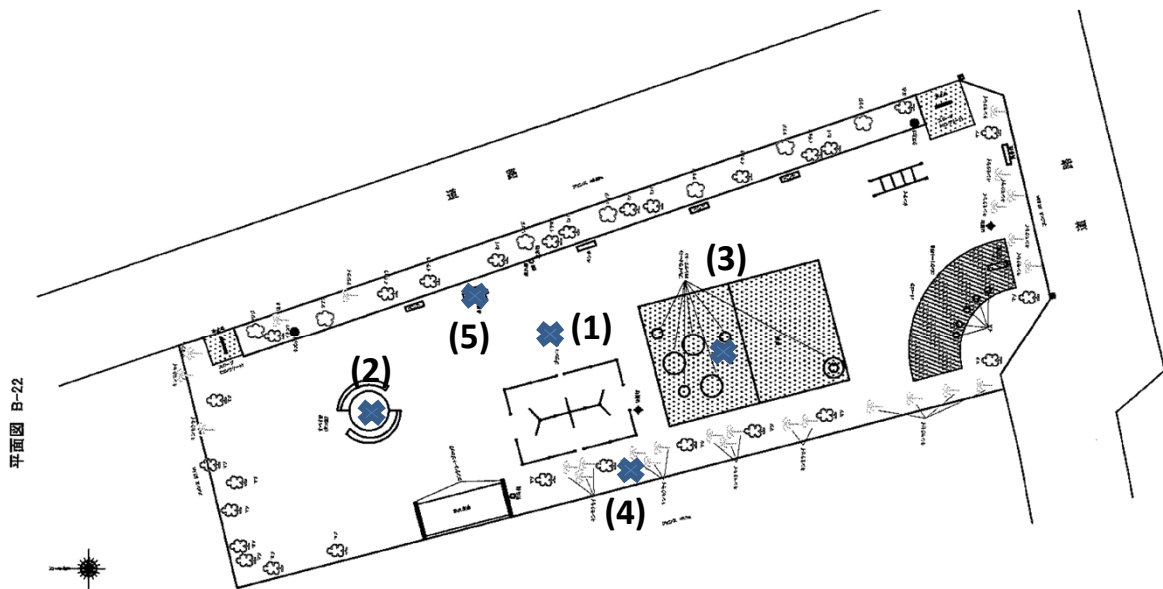

測定場所：B-22児童遊園(弥栄町二丁目公園第一公園)

住所：弥栄町三丁目地内

測定日時：平成24年1月19日(木) 13:34~13:59

天気：晴れのち曇り

測定地点	測定結果 (マイクロシーベルトパーアワー)		
	地上5cm	地上50cm	地上1m
(1) 園庭(岩瀬砂)	0.10	0.09	0.09
(2) 遊具(すべり台)	0.12	0.11	0.11
(3) 砂場	0.10	0.08	0.07
(4) 植物	0.10	0.10	0.10
(5) 排水溝	0.12	0.12	0.10