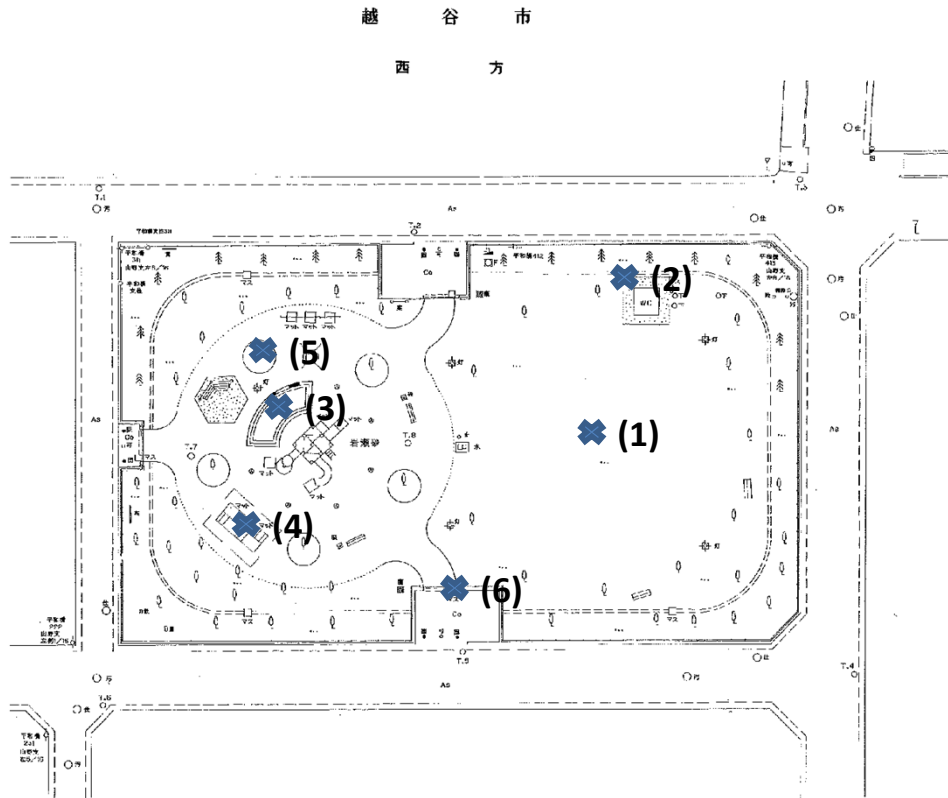

測定場所：堂面第一公園

住所：西方二丁目地内

測定日時：平成24年1月23日(月) 9:14~9:40

天気：曇り

測定地点	測定結果 (マイクロシーベルトパーアワー)		
	地上5cm	地上50cm	地上1m
(1) 園庭	0.05	0.05	0.07
(2) 雨樋	0.09	0.08	0.09
(3) 砂場	0.12	0.10	0.10
(4) 遊具	0.10	0.10	0.10
(5) 植物	0.08	0.09	0.09
(6) 排水溝	0.12	0.12	0.10