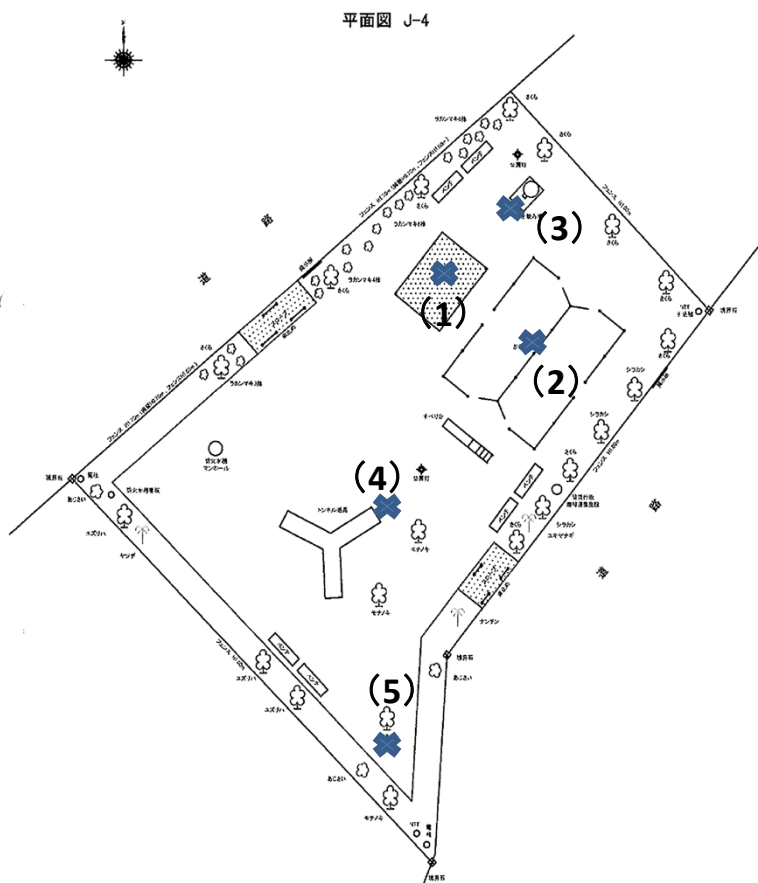

測定場所：J-4児童遊園

住所：大沢4-3380-14

測定日時：平成24年1月26日(木) 10:25～10:45

天気：晴れ

測定地点	測定結果 (マイクロシーベルトパーアワー)		
	地上5cm	地上50cm	地上1m
(1) 砂場	0.10	0.10	0.09
(2) 遊具(ブランコ)	0.10	0.09	0.10
(3) 排水溝(水飲場)	0.08	0.09	0.09
(4) 園庭	0.08	0.08	0.08
(5) 植物	0.08	0.09	0.08