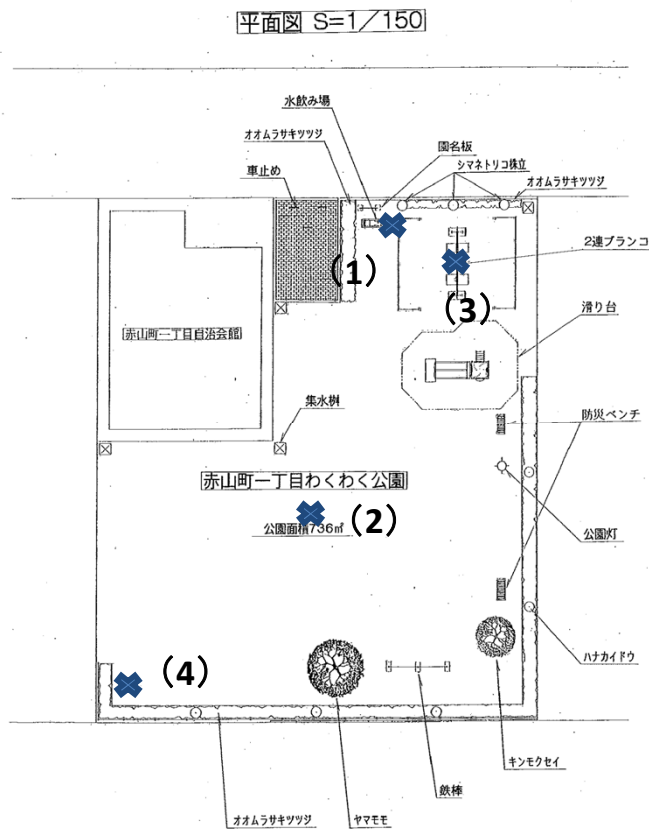

測定場所：赤山町一丁目わくわく公園

住所：赤山町一丁目118-1外

測定日時：平成24年1月26日(木) 13:16~13:37

天気：晴れ

測定地点	測定結果 (マイクロシーベルトパーアワー)		
	地上5cm	地上50cm	地上1m
(1) 排水溝(水飲場)	0.08	0.12	0.11
(2) 園庭	0.12	0.11	0.11
(3) 遊具(ブランコ)	0.10	0.11	0.12
(4) 植物	0.13	0.12	0.11