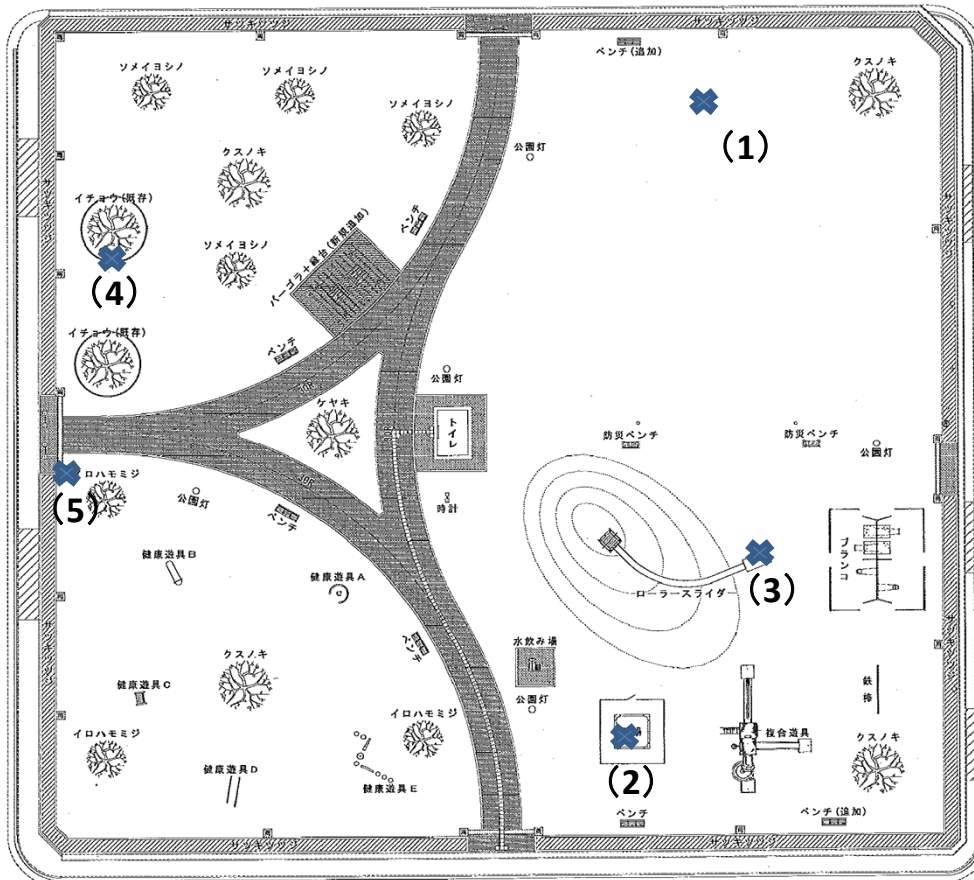

測定場所：東越谷八丁目いちょう公園

住所：東越谷八丁目地内

測定日時：平成24年1月30日(月) 14:05~14:31

天気：晴れ

測定地点	測定結果 (マイクロシーベルトパーアワー)		
	地上5cm	地上50cm	地上1m
(1) 園庭	0.13	0.12	0.12
(2) 砂場	0.08	0.10	0.10
(3) 遊具(滑り台)	0.13	0.11	0.12
(4) 植物	0.10	0.09	0.10
(5) 排水溝	0.11	0.10	0.10