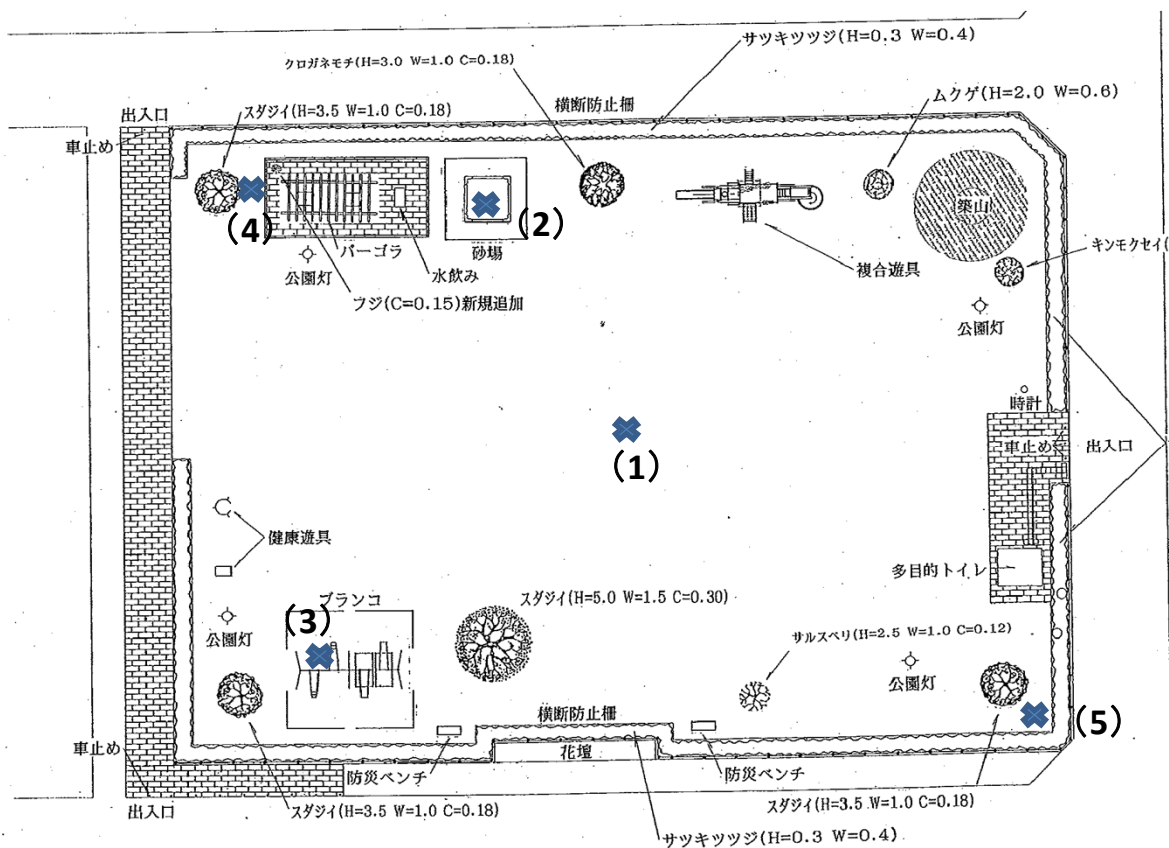

測定場所：東越谷七丁目しいの木公園

住所：東越谷七丁目地内

測定日時：平成24年1月30日(月) 13:13~13:36

天気：晴れ

測定地点	測定結果 (マイクロシーベルトパーアワー)		
	地上5cm	地上50cm	地上1m
(1) 園庭	0.11	0.11	0.12
(2) 砂場	0.11	0.11	0.12
(3) 遊具(ブランコ)	0.13	0.13	0.13
(4) 植物	0.13	0.12	0.11
(5) 排水溝	0.15	0.15	0.13