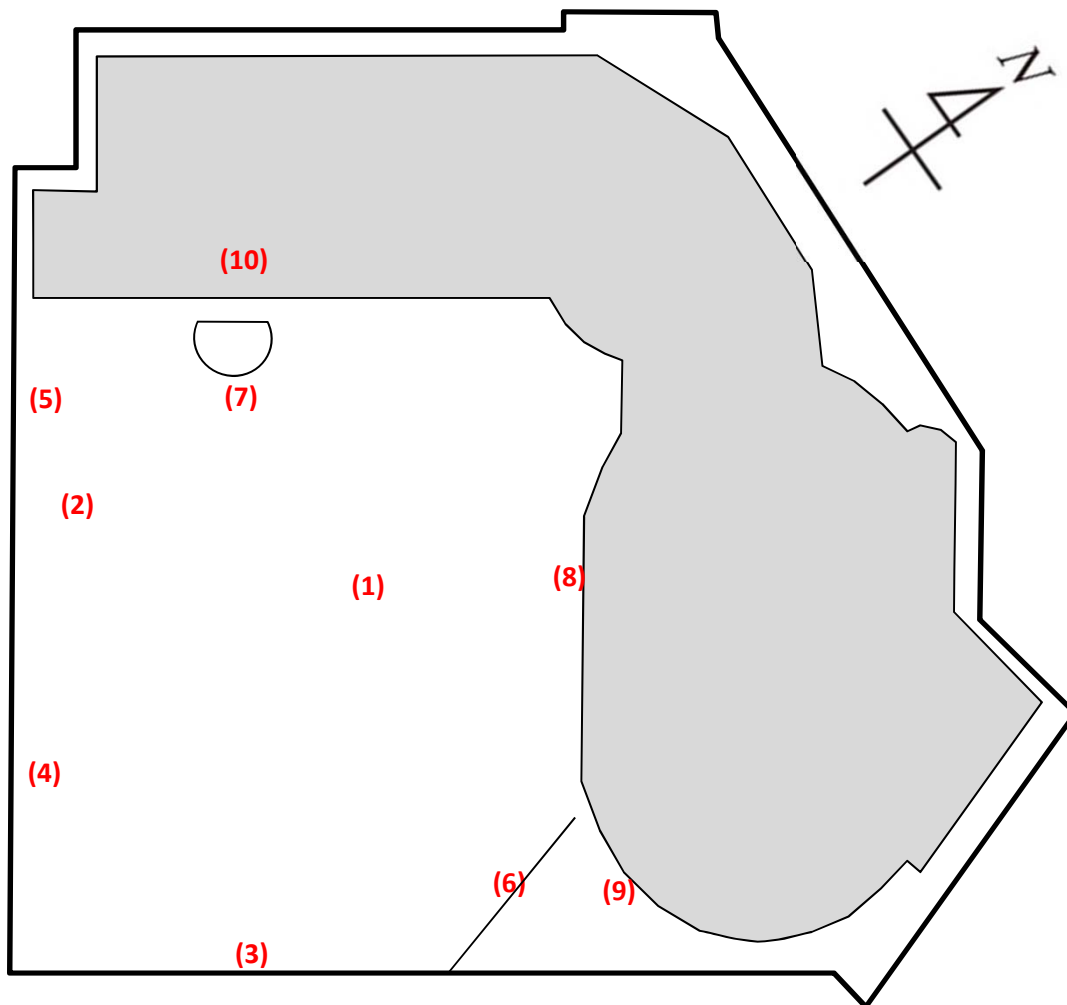

測定場所：萩原第一幼稚園

住所：赤山本町3-13

測定日時：平成23年12月21日(水) 9:30~10:20

天気：晴れ

測定地点	測定結果 (マイクロシーベルトパーアワー)		
	地上5cm	地上50cm	地上1m
(1) 園庭	0.13	0.11	0.10
(2) 砂場	0.11	0.10	0.10
(3) 遊具	0.14	0.12	0.11
(4) 植物A	0.23	0.12	0.10
(5) 植物B	0.18	0.10	0.10
(6) 排水溝A	0.09	0.11	0.10
(7) 排水溝B	0.09	0.11	0.10
(8) 雨樋A	0.07	0.07	0.06
(9) 雨樋B	0.06	0.06	0.05
(10) 室内	0.05	0.05	0.05