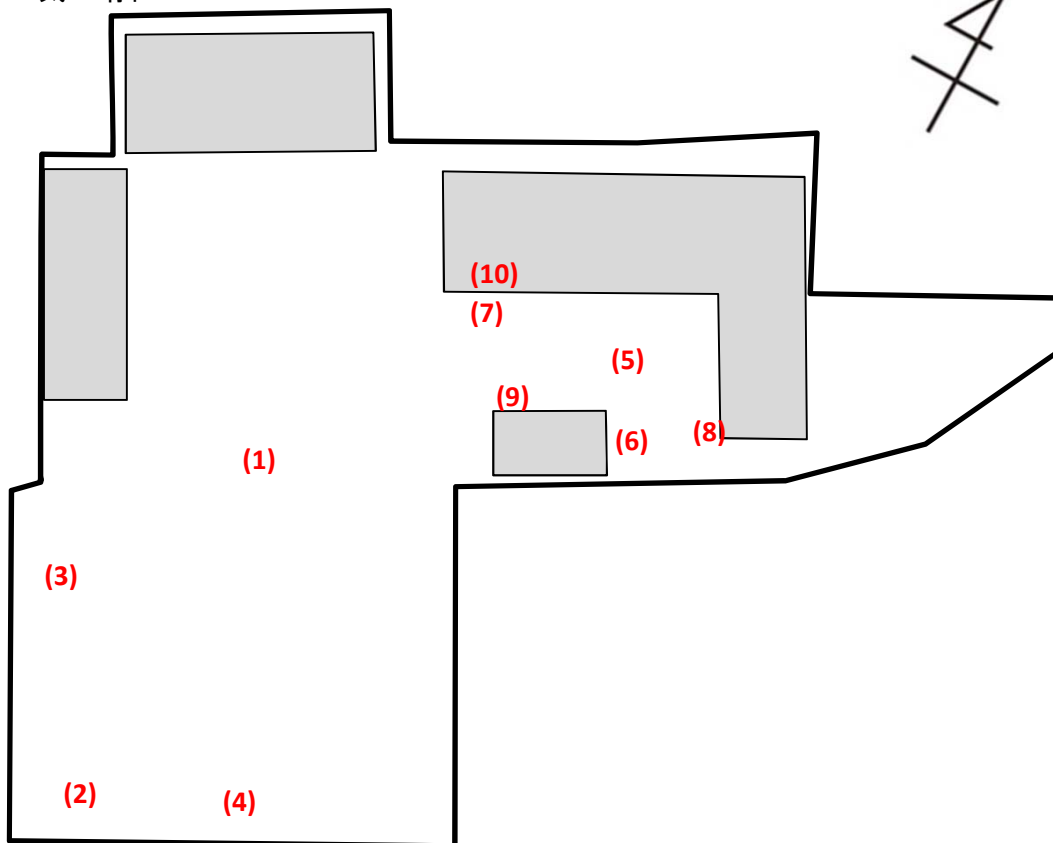

測定場所：清浄院幼稚園

住所：大松700

測定日時：平成24年1月10日(火)

14:45~15:30

天気：晴れ

測定地点	測定結果 (マイクロシーベルトパーアワー)		
	地上5cm	地上50cm	地上1m
(1) 園庭	0.09	0.09	0.08
(2) 砂場	0.09	0.09	0.08
(3) 遊具	0.09	0.08	0.09
(4) 植物A	0.09	0.08	0.08
(5) 植物B	0.07	0.09	0.09
(6) 排水溝A	0.11	0.11	0.10
(7) 排水溝B	0.07	0.06	0.06
(8) 雨樋A	0.10	0.09	0.09
(9) 雨樋B	0.12	0.08	0.08
(10) 室内	0.06	0.05	0.06