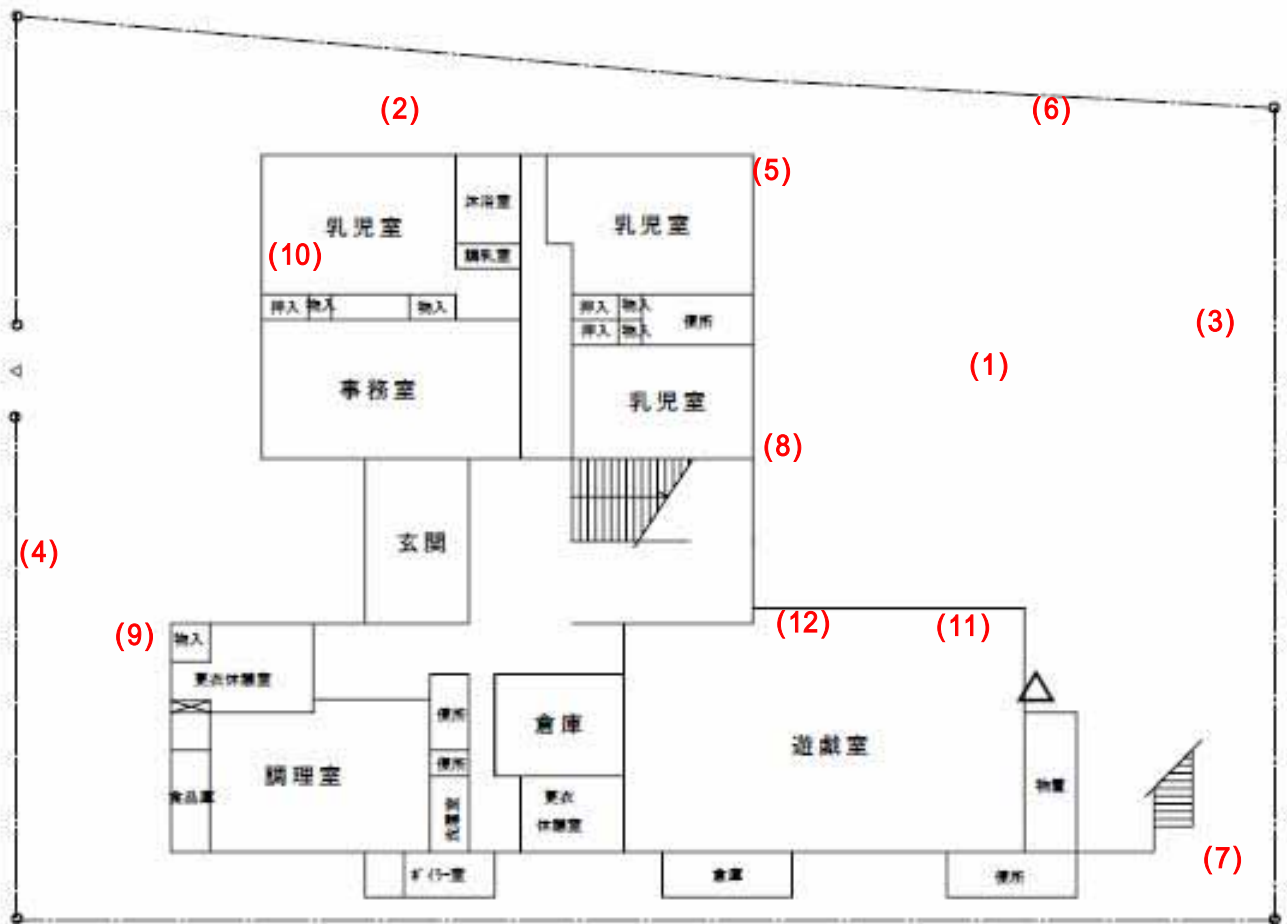

測定場所：中央保育所

住所：越ヶ谷3-2-28

測定日時：平成24年7月6日（金曜）

8時50分 ~ 10時05分

天気：晴れ

測定地点	測定結果 (マイクロシーベルトパーアワー)		
	地上5cm	地上50cm	地上1m
(1) 園庭	0.07	0.08	0.07
(2) 砂場	0.07	0.09	0.08
(3) 遊具	0.10	0.09	0.09
(4) 雨樋A	0.24	0.09	0.09
(5) 雨樋B	0.10	0.08	0.07
(6) 植物A	0.08	0.09	0.09
(7) 植物B	0.16	0.11	0.10
(8) 排水溝A	0.10	0.09	0.07
(9) 排水溝B	0.13	0.10	0.09
(10) 乳児室(0歳児)	0.08	0.07	0.09
(11) 保育室(3歳児・2階)	0.09	0.08	0.10
(12) 遊戯室(ホール)	0.09	0.09	0.09