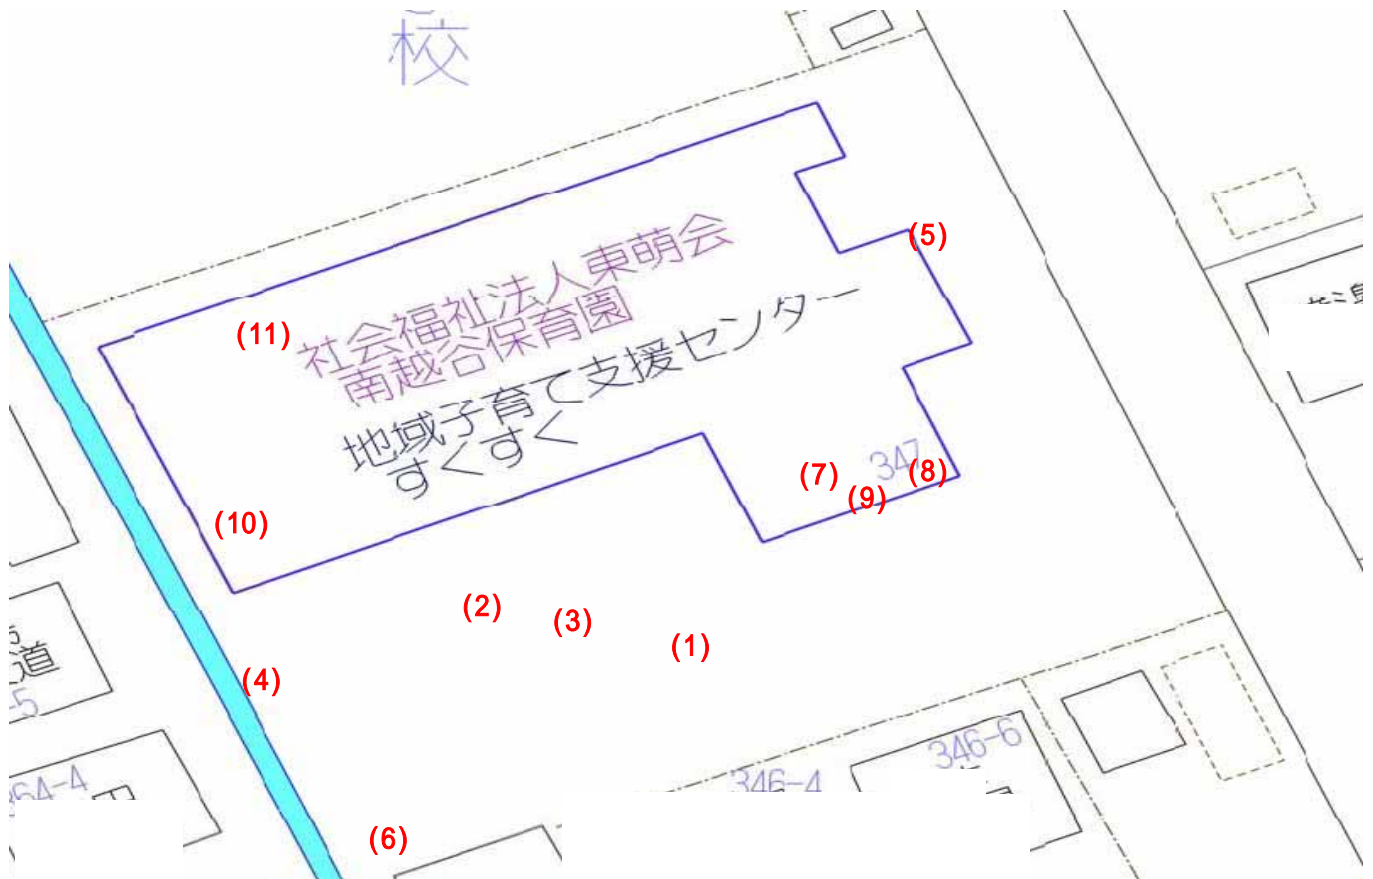

測定場所：南越谷保育園

住所：七左町1-347

測定日時：平成24年7月30日（月曜）

14時20分 ~ 15時40分

天気：晴れ

測定地点	測定結果 (マイクロシーベルトパーアワー)		
	地上5cm	地上50cm	地上1m
(1) 園庭	0.08	0.08	0.07
(2) 砂場	0.08	0.07	0.06
(3) 遊具	0.13	0.10	0.08
(4) 植物A	0.13	0.10	0.09
(5) 植物B	0.12	0.09	0.08
(6) 排水溝A	0.07	0.08	0.09
(7) 排水溝B(2階)	0.11	0.06	0.05
(8) 排水溝C(2階)	0.11	0.08	0.06
(9) 保育室(0歳児)	0.05	0.05	0.05
(10) 保育室(2歳児)	0.05	0.04	0.04
(11) 遊戯室(ホール2階)	0.04	0.04	0.04