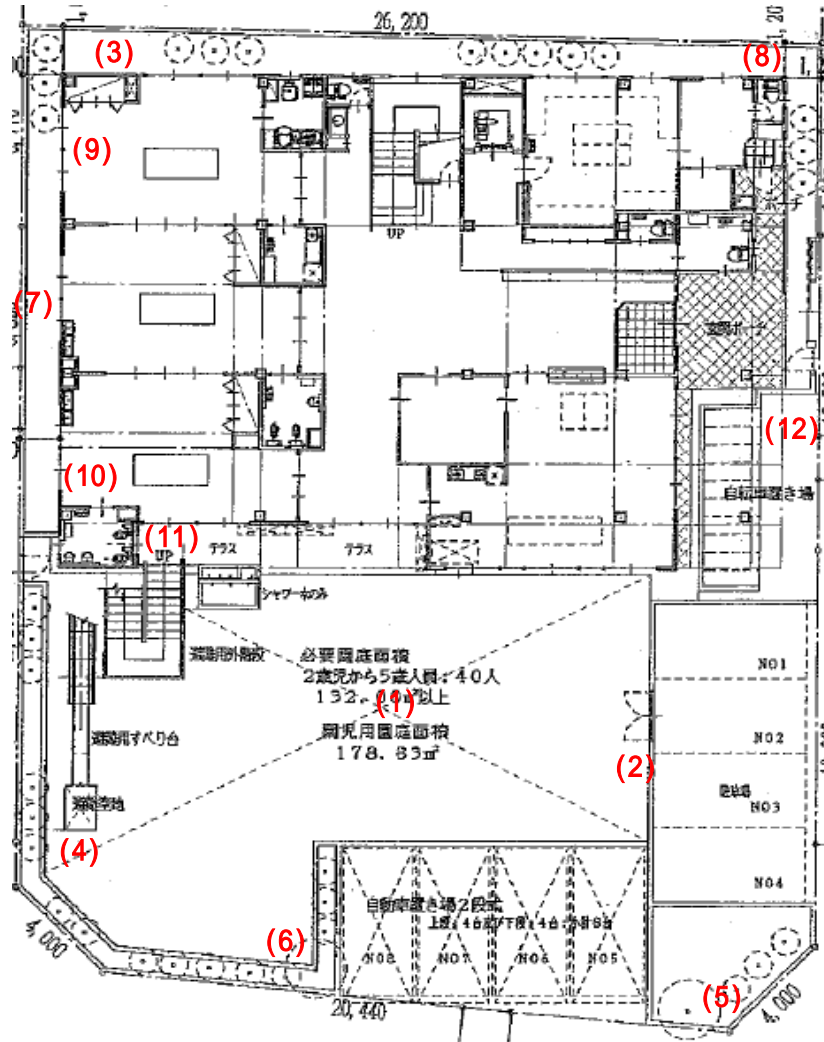

測定場所：越谷レイクタウンさくら分園

住 所：レイクタウン土地区画内

測定日時：平成24年7月6日（金曜）

15時00分 ~ 15時59分

天 気：曇り

測定地点	測定結果 (マイクロシーベルトパーアワー)		
	地上5cm	地上50cm	地上1m
(1) 園庭	0.09	0.08	0.08
(2) 砂場	0.07	0.08	0.09
(3) ジャリ	0.05	0.05	0.06
(4) 避難用すべり台	0.06	0.07	0.08
(5) 植物A	0.06	0.08	0.07
(6) 植物B	0.06	0.07	0.07
(7) 植物C	0.06	0.06	0.07
(8) 植物D	0.05	0.07	0.07
(9) 乳児室(0歳児)	0.05	0.05	0.05
(10) 乳児室(2歳児)	0.05	0.05	0.05
(11) 保育室(5歳児・2階)	0.04	0.04	0.04
(12) ホール	0.04	0.04	0.04