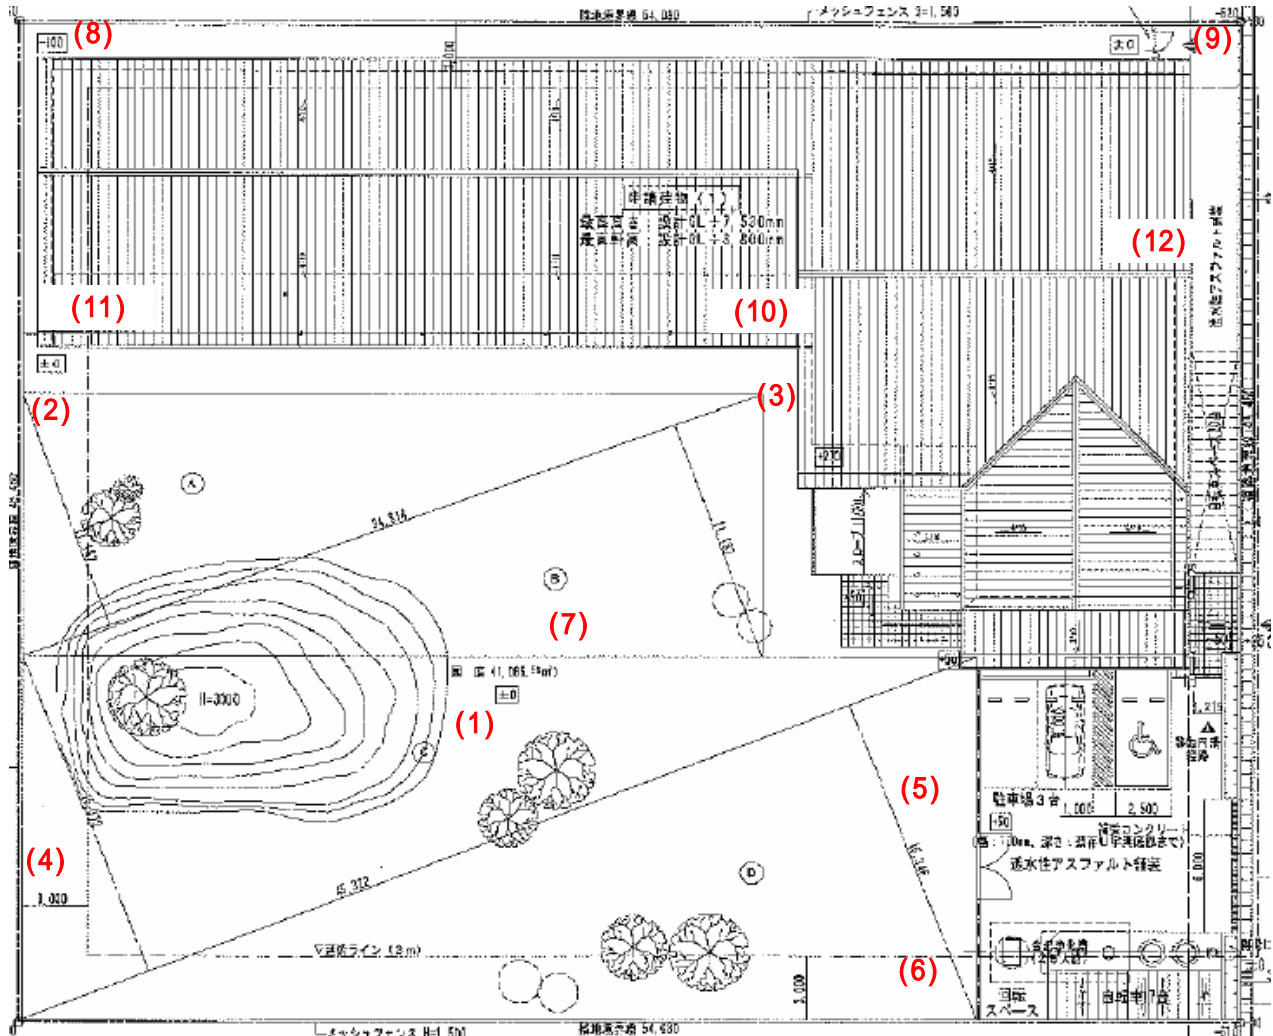

測定場所：越谷どろんこ保育園

住所：平方3204-1

測定日時：平成24年6月1日（金曜）

9時48分 ~ 11時07分

天気：曇り

測定地点	測定結果 (マイクロシーベルトパーアワー)		
	地上5cm	地上50cm	地上1m
(1) 園庭 A	0.09	0.09	0.08
(2) 園庭 B	0.08	0.08	0.07
(3) 園庭 C	0.08	0.07	0.06
(4) 畑	0.08	0.08	0.07
(5) 飼育小屋前 A	0.09	0.08	0.07
(6) 飼育小屋前 B	0.09	0.09	0.08
(7) 植栽	0.09	0.08	0.07
(8) 園舎裏 A	0.09	0.07	0.06
(9) 園舎裏 B	0.08	0.06	0.05
(10) 乳児室 (0歳児)	0.03	0.03	0.04
(11) 保育室 (3歳児)	0.03	0.04	0.04
(12) ホール	0.04	0.04	0.04