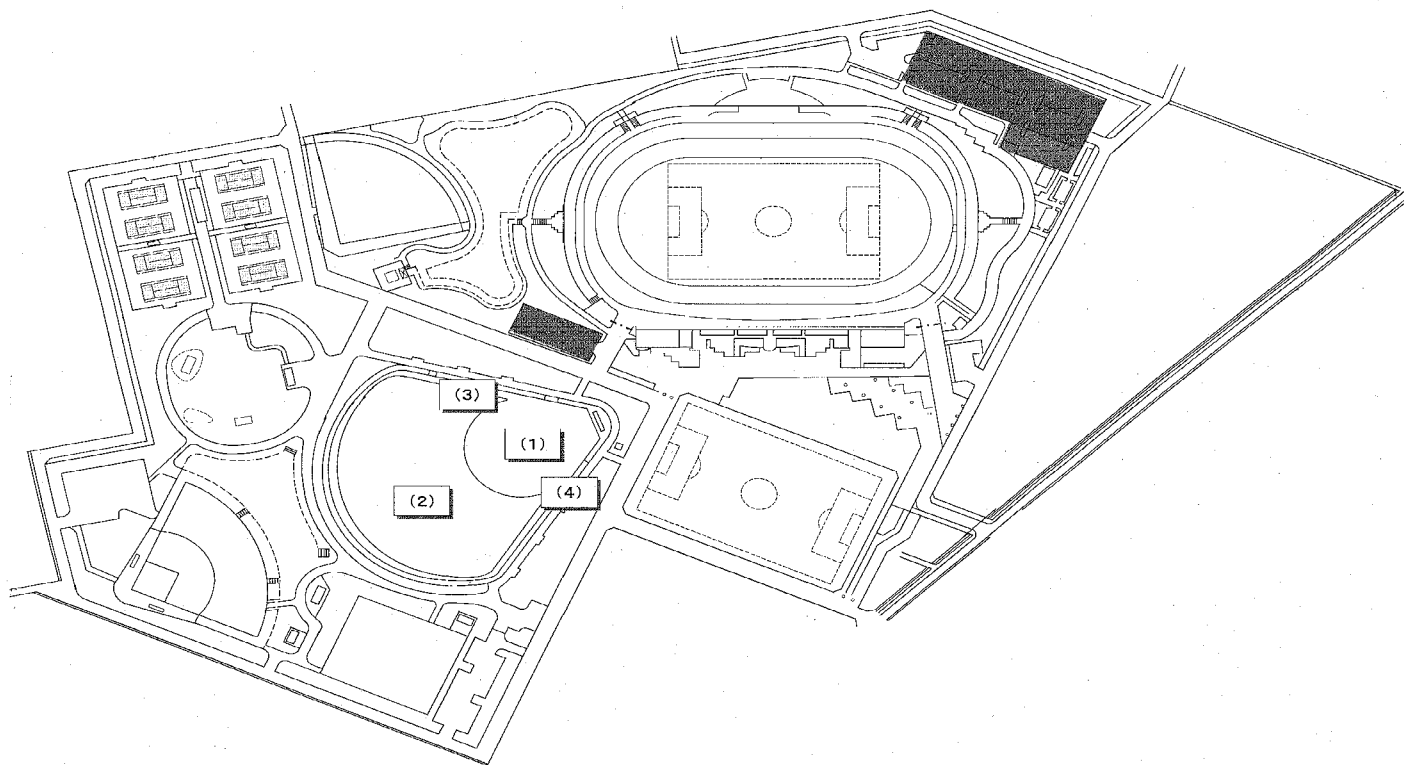

測定場所 : しらこぼと運動公園野球場
住所 : 砂原39地内
測定日時 : 平成24年7月13日(金曜)
15時00分 ~ 15時25分
天気 : 晴れ

しらこぼと野球場

測定地点	測定結果 (マイクロシーベルトパーアワー)		
	地上5cm	地上50cm	地上1m
(1)グラウンド内野	0.08	0.06	0.08
(2)グラウンド外野	0.08	0.08	0.07
(3)側溝(バックネット前)	0.09	0.08	0.08
(4)ベンチ	0.08	0.08	0.09