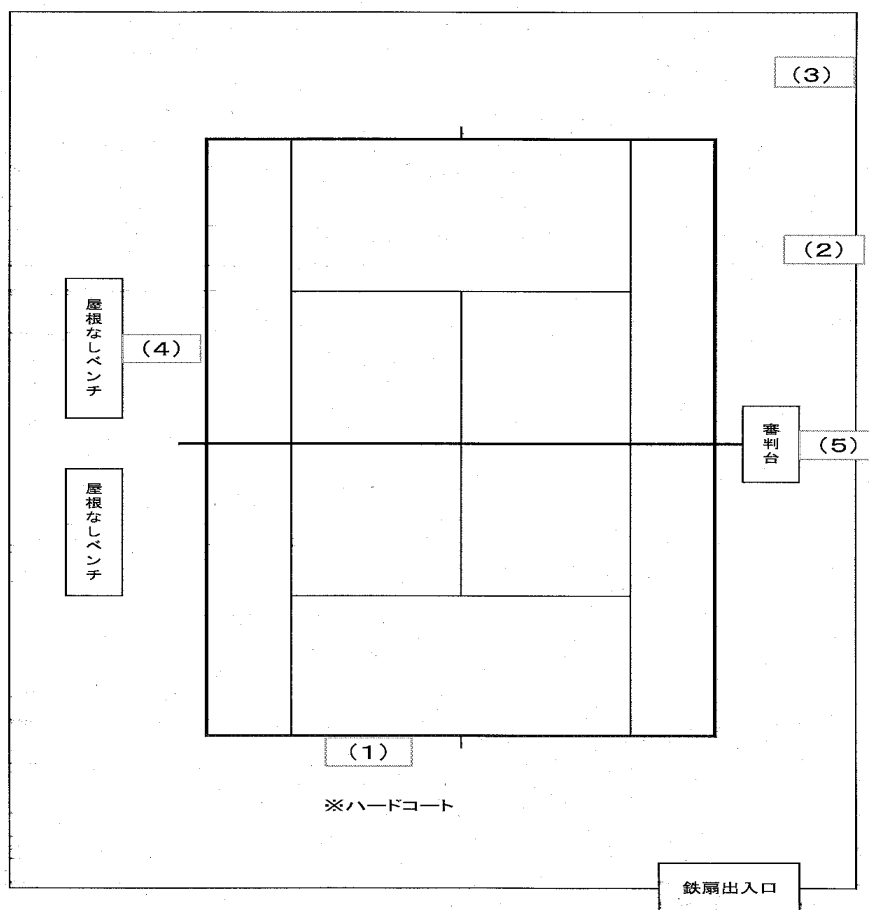

測定場所 : 平方公園庭球場
 住所 : 平方2402地内
 測定日時 : 平成24年6月1日(金曜)
 9時00分 ~ 9時31分
 天気 : 曇り

平方テニスコート

測定地点	測定結果 (マイクロシーベルトパーアワー)		
	地上5cm	地上50cm	地上1m
(1) コートベースライン付近	0.09	0.10	0.10
(2) コートフェンス際	0.08	0.08	0.09
(3) 側溝	0.15	0.11	0.10
(4) ベンチ	0.10	0.09	0.09
(5) 審判台	0.10	0.11	0.09