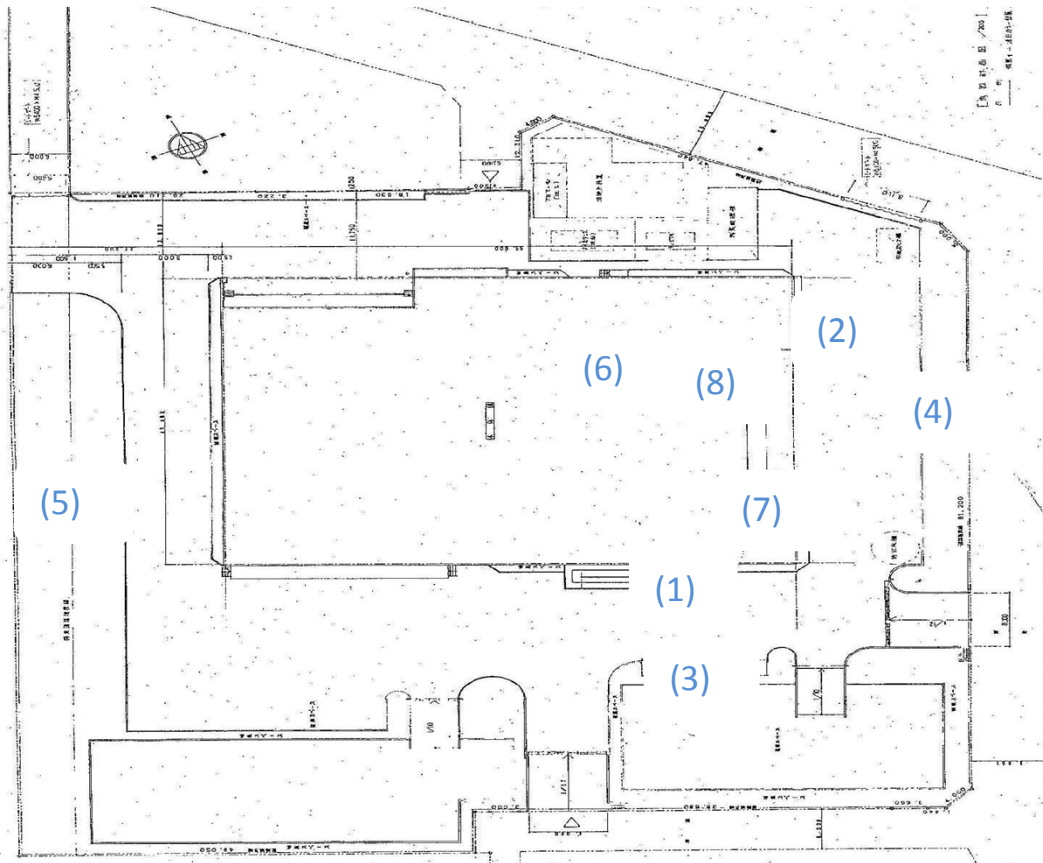

測定場所：第三学校給食センター

住 所：砂原520

測定日時：平成24年8月8日(水) 9:40～10:20

測定者：給食課

天 気：曇り

測定地点	測定結果 (マイクロシーベルトパーアワー)		
	地上5cm	地上50cm	地上1m
(1) 玄関前	0.13	0.09	0.08
(2) 雨樋	0.12	0.10	0.09
(3) 側溝	0.12	0.11	0.11
(4) 樹木下A	0.07	0.09	0.08
(5) 樹木下B	0.09	0.09	0.09
(6) 見学コース	0.06	0.05	0.05
(7) 事務室内	0.06	0.05	0.05
(8) 調理場内	0.06	0.06	0.06