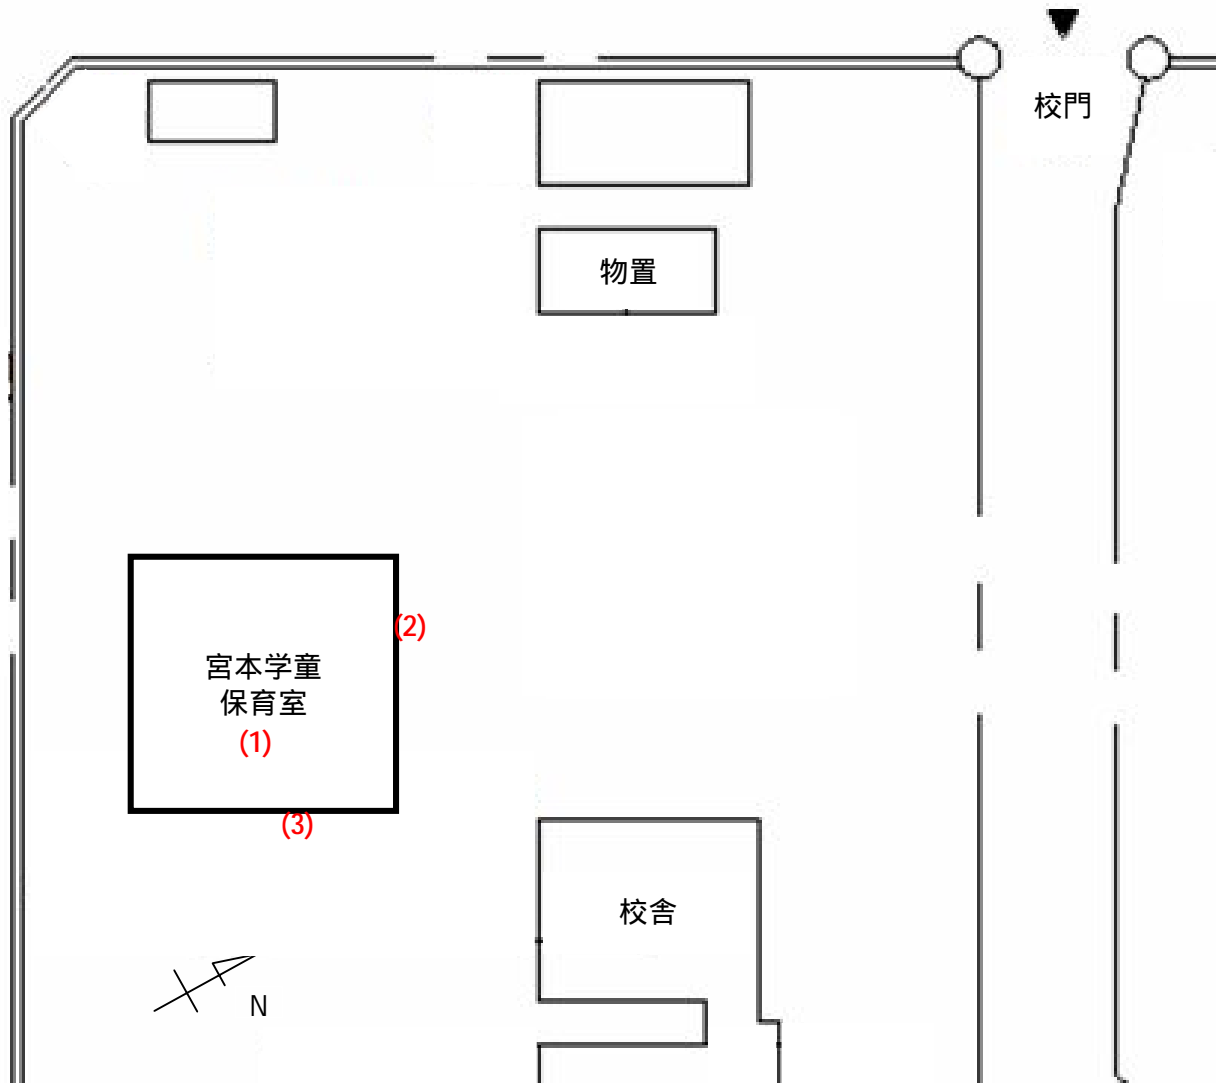

測定場所：宮本学童保育室

住所：宮本町5-85

測定日時：平成24年6月20日（水曜）

16時15分 ~ 16時30分

天気：晴れ

測定地点	測定結果 (マイクロシーベルトパーアワー)		
	地上5cm	地上50cm	地上1m
(1) 保育室	0.04	0.04	0.05
(2) 玄関	0.08	0.07	0.08
(3) 雨樋	0.08	0.07	0.07