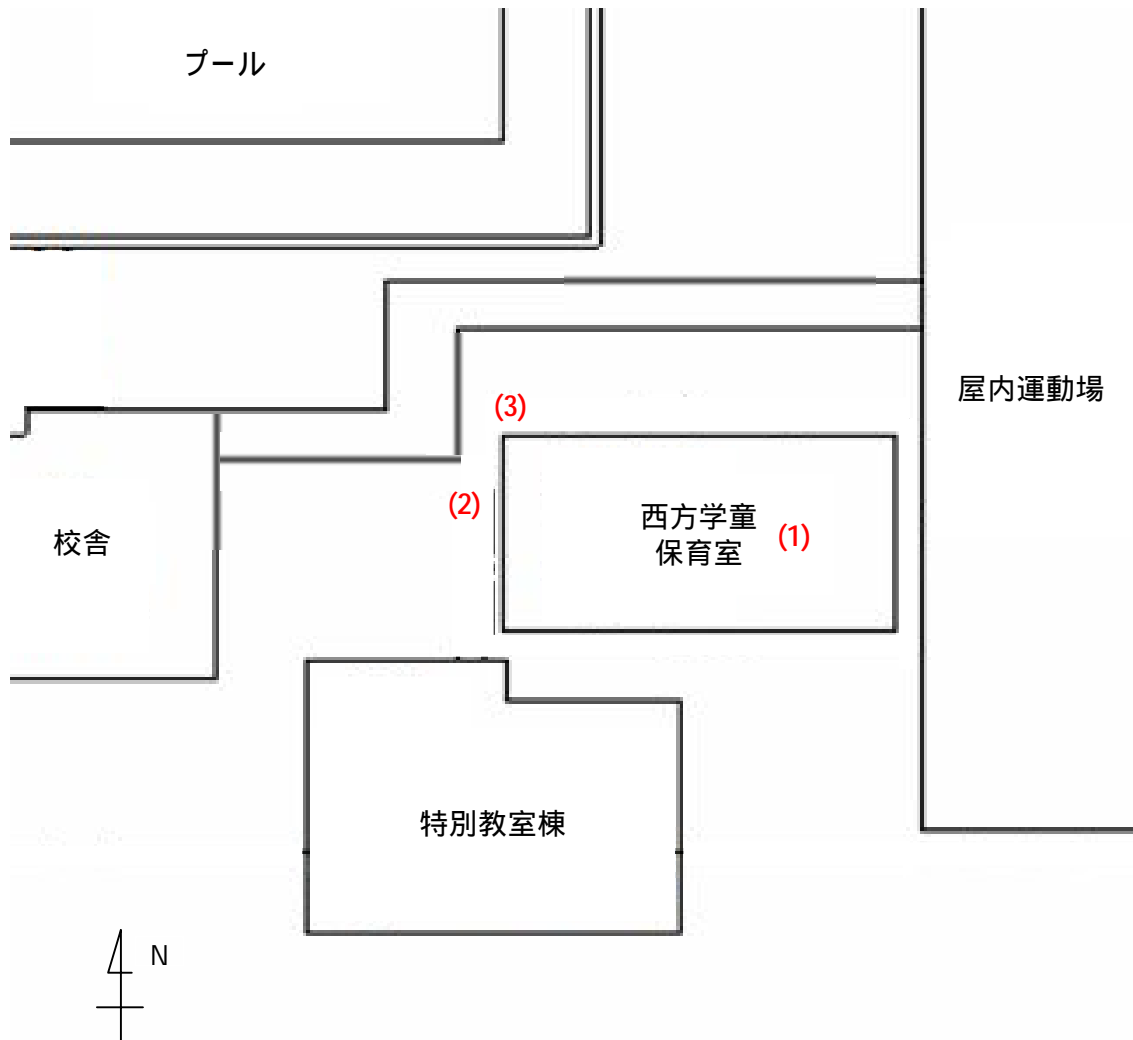

測定場所：西方学童保育室

住所：西方2-12-1

測定日時：平成24年6月21日（木曜）

12時18分 ~ 12時35分

天気：曇り

測定地点	測定結果 (マイクロシーベルトパーアワー)		
	地上5cm	地上50cm	地上1m
(1) 保育室	0.06	0.06	0.06
(2) 玄関	0.06	0.06	0.06
(3) 雨樋	0.09	0.07	0.06