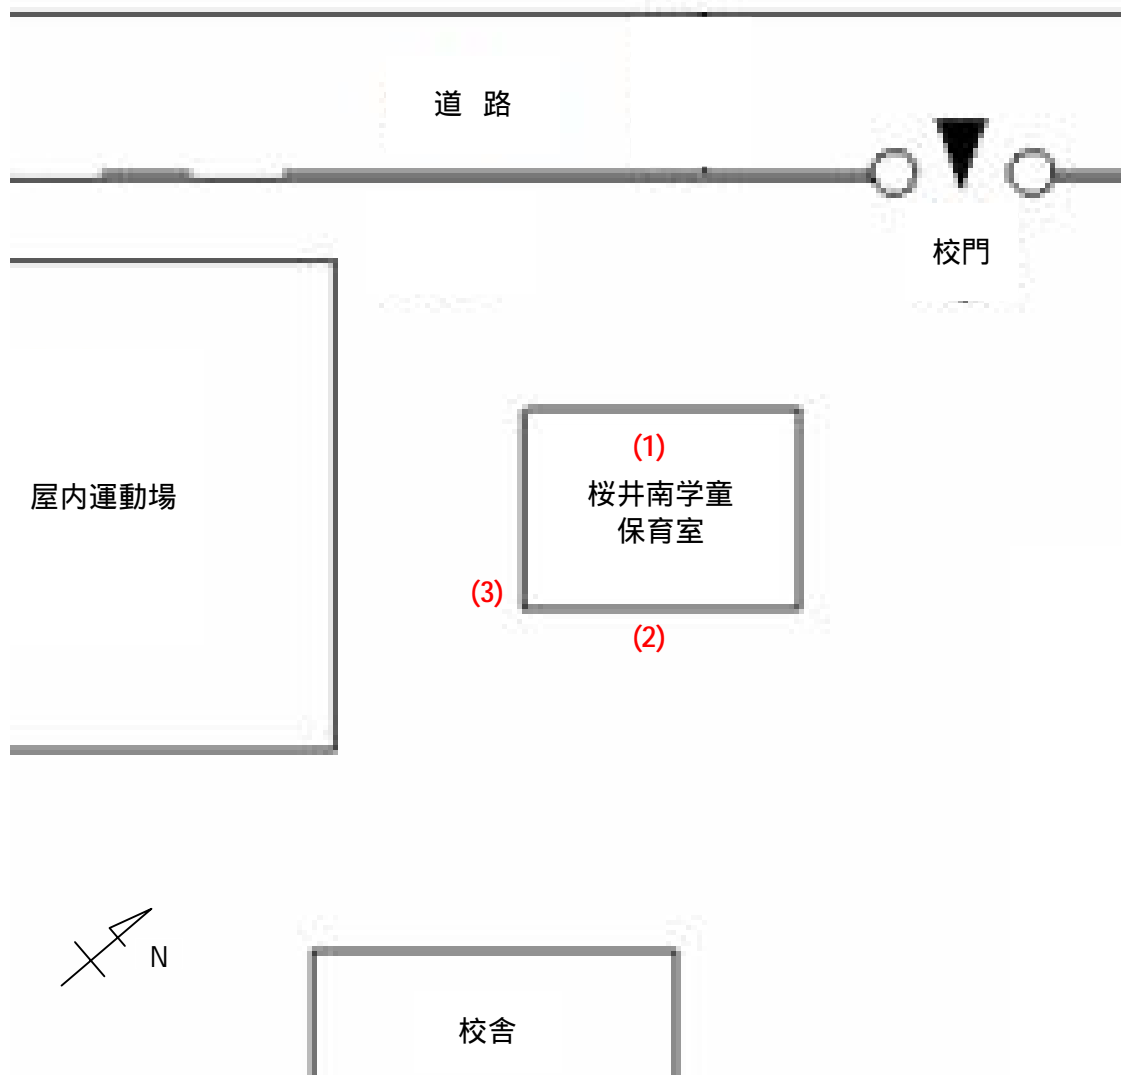

測定場所：桜井南学童保育室

住所：下間久里226

測定日時：平成24年6月27日（水曜）

11時32分 ~ 11時47分

天気：晴れ

測定地点	測定結果 (マイクロシーベルトパーアワー)		
	地上5cm	地上50cm	地上1m
(1) 保育室	0.04	0.04	0.05
(2) 玄関	0.08	0.07	0.07
(3) 雨樋	0.07	0.07	0.07