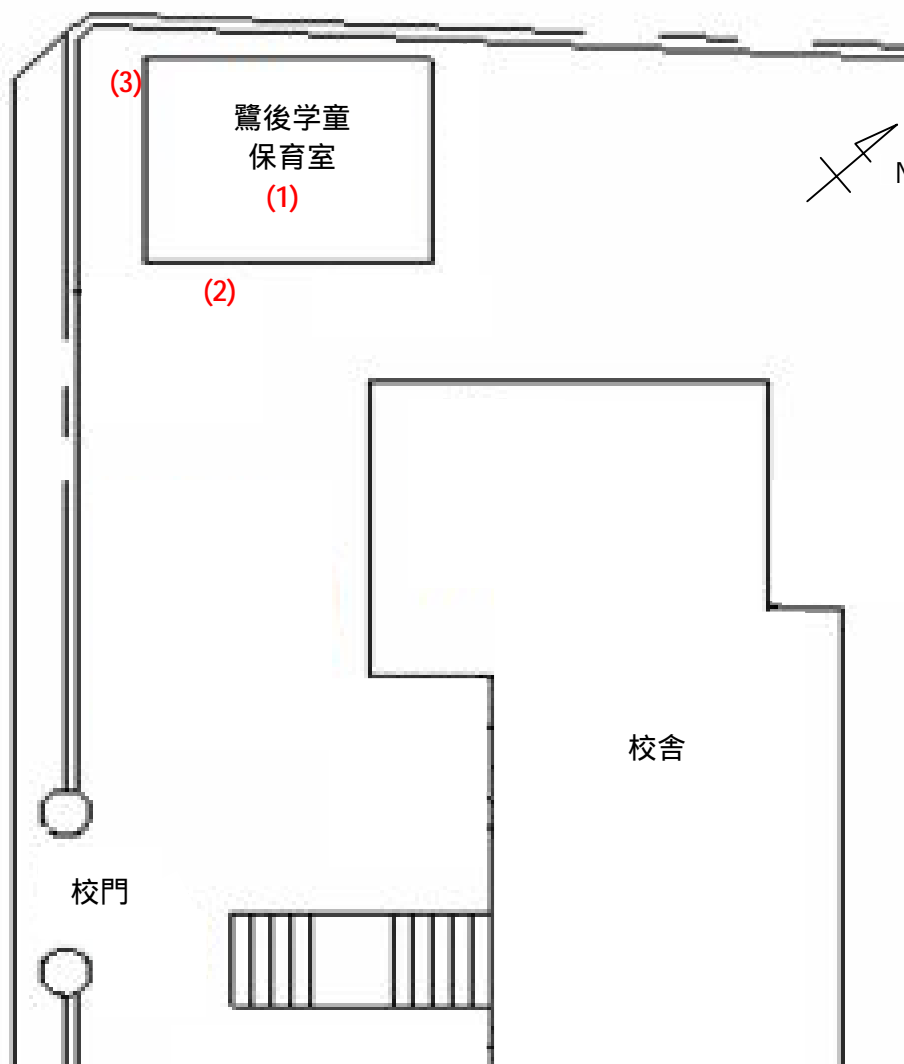

測定場所：鷺後学童保育室

住所：東大沢2-1-1

測定日時：平成24年6月28日（木曜）

15時28分 ~ 15時48分

天気：晴れ

測定地点	測定結果 (マイクロシーベルトパーアワー)		
	地上5cm	地上50cm	地上1m
(1) 保育室	0.05	0.06	0.05
(2) 玄関	0.07	0.07	0.08
(3) 雨樋	0.42	0.13	0.09